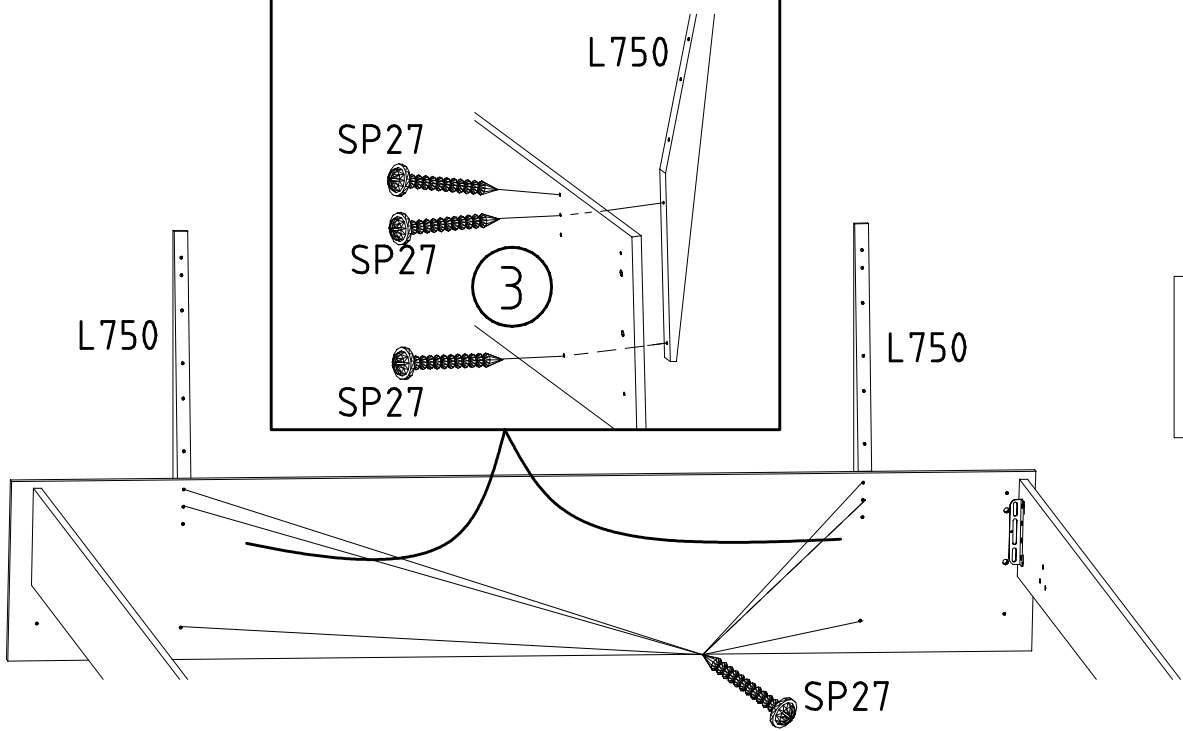

5

4,0 x 15 mm G23

121 110

6,0 x 12 mm G4

121 14.8

6

6,0 x 12 mm G4 121 148	o3 111 353	SP27 4 X 27mm 122620
-------------------------------------	----------------------	-----------------------------------

7

SP27 4 X 27mm 122620

8

3,5 x 35 mm G14 121 375
DS ø15 x 10 111 012

9

Modell/Model/Modèle

(121 370)	(G 1)	(4x)

Anderungen die dem Technischen Fortschritt geschuldet sind behalten wir uns vor!
 WIMEX Wohnbedarf/ Import Export Handels GmbH/ Postfach 14.077/ 49112 Georgsmarienhütte/ Germany
 Tel.:(+49) 054.01.8598 16/17 Fax.:(+49) 054.01.8598 33 Mail: info@wimex-wohnbefarf.de