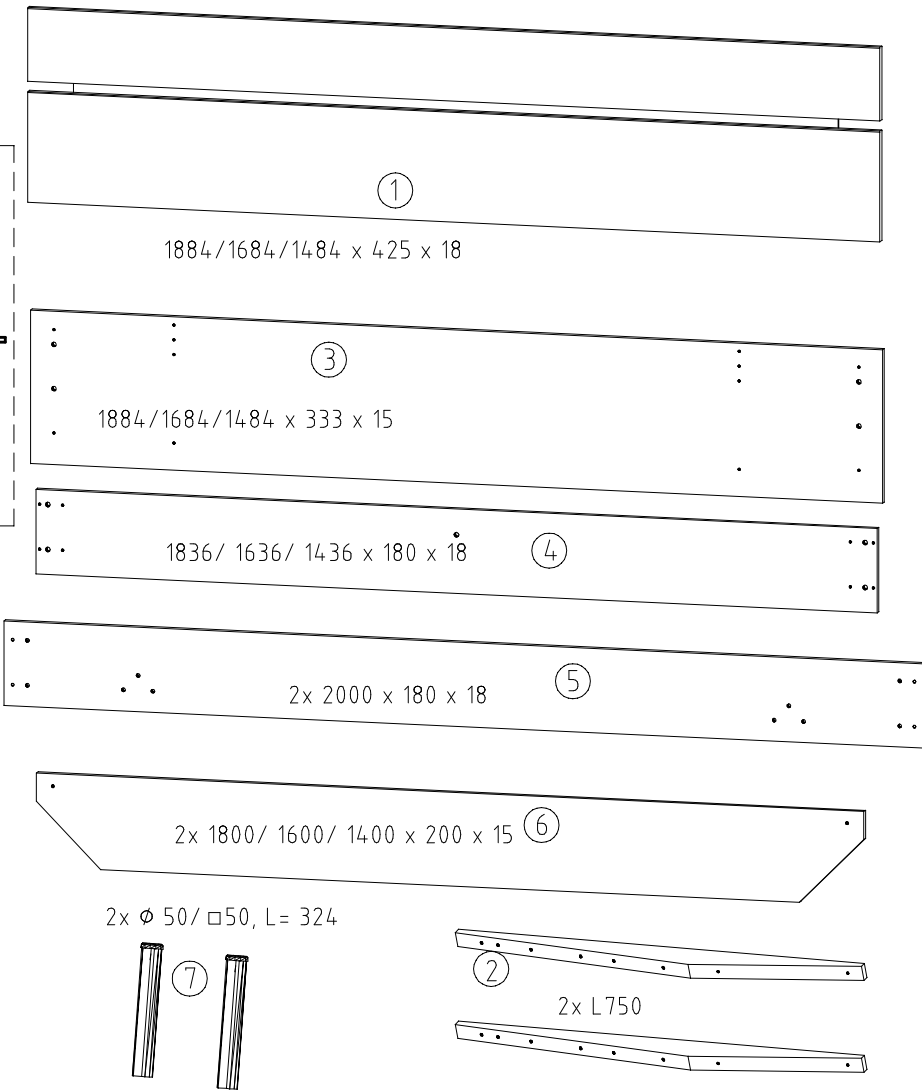

980437

1-2-3-4...

980437

25.10.10 / -

10 10

1/6

4,0 x 15 mm G23 	20x
121 110 Ø 10 x 13 mm H 	9x
111 112 4 X 27mm SP27 	7x

6,0 x 12 mm G4 	9x
121 148 5,0 x 25 mm G5 	4x
121 156 DS  Ø15 x 10	8x

G6 	4x
121 150 M6 x 11 mm T5 	12x
121 180 3,5 x 35 mm G14 	12x

o5 	4x
111133 o3 	1x
111 353 o 	4x

1

2

3

4

3,5 x 35 mm G14

121 375

5

4,0 x 15 mm G23

121 110

6,0 x 12 mm G4

121 14.8

6

6,0 x 12 mm G4 121 148	o3 111 353	SP27 4 X 27mm 122620
-------------------------------------	----------------------	-----------------------------------

7

SP27 4 X 27mm 122620

8

3,5 x 35 mm G14 121 375
DS ø15 x 10 111 012

9

Modell/Model/Modèle

(121 370)	(G 1)	(4x)

Anderungen die dem Technischen Fortschritt geschuldet sind behalten wir uns vor!
 WIMEX Wohnbedarf/ Import Export Handels GmbH/ Postfach 14.077/ 49112 Georgsmarienhütte/ Germany
 Tel.:(+49) 054.01.8598 16/17 Fax.:(+49) 054.01.8598 33 Mail: info@wimex-wohnbefarf.de