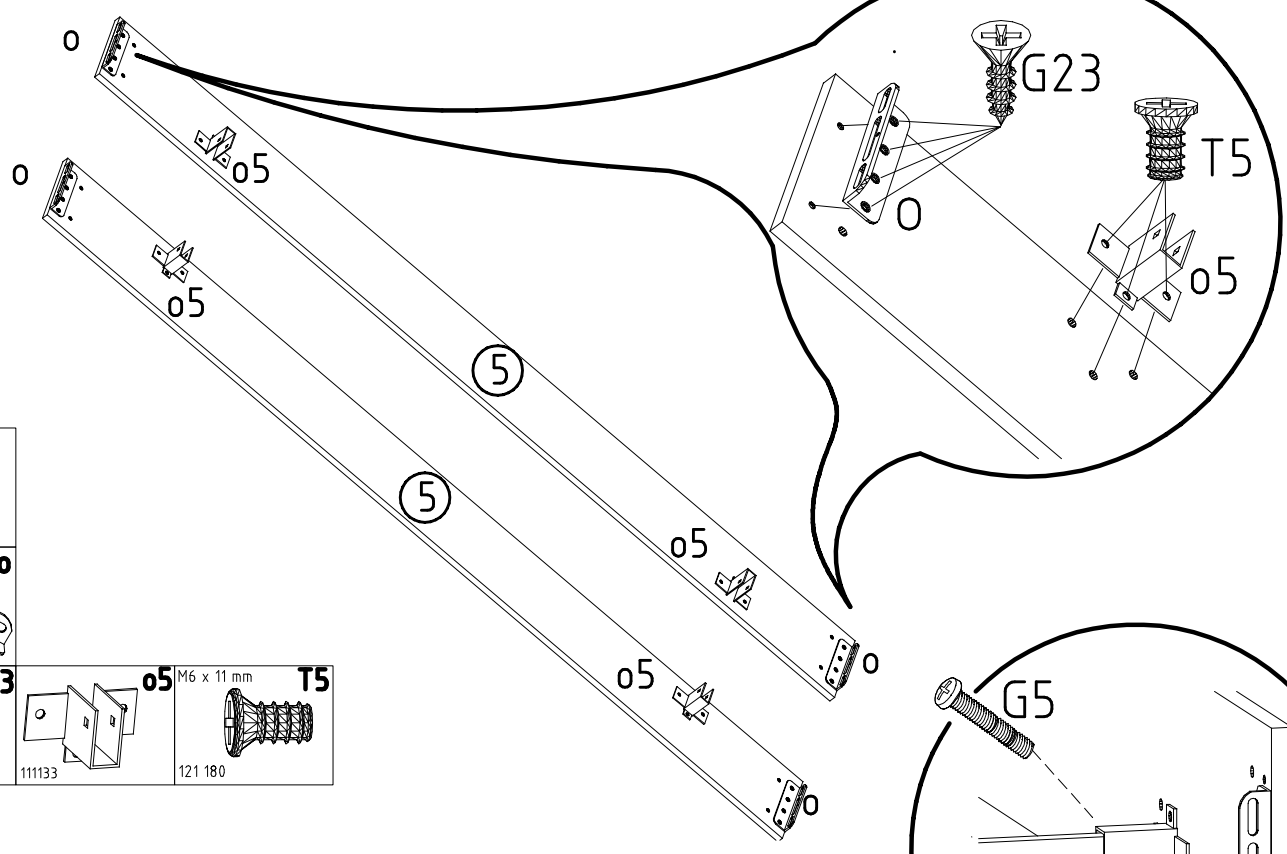

980437

1-2-3-4...

980437

25.10.10 / -

10 10

1/6

4,0 x 15 mm G23 	20x
121 110 Ø 10 x 13 mm H 	9x
111 112 4 X 27mm SP27 	7x

6,0 x 12 mm G4 	9x
121 148 5,0 x 25 mm G5 	4x
121 156 DS  Ø15 x 10	8x

G6 	4x
121 150 M6 x 11 mm T5 	12x
121 180 3,5 x 35 mm G14 	12x

o5 	4x
111133 o3 	1x
111 353 o 	4x

1

2

3

4

3,5 x 35 mm G14

121 375

5

4,0 x 15 mm G23

121 110

6,0 x 12 mm G4

121 14.8

6

6,0 x 12 mm G4 121 148	o3 111 353	SP27 4 X 27mm 122620
-------------------------------------	----------------------	-----------------------------------

7

SP27 4 X 27mm 122620

8

3,5 x 35 mm G14 121 375
DS ø15 x 10 111 012

9

Modell/Model/Modèle

(121 370)	(G 1)	(4x)

Anderungen die dem Technischen Fortschritt geschuldet sind behalten wir uns vor!
 WIMEX Wohnbedarf/ Import Export Handels GmbH/ Postfach 14.077/ 49112 Georgsmarienhütte/ Germany
 Tel.:(+49) 054.01.8598 16/17 Fax.:(+49) 054.01.8598 33 Mail: info@wimex-wohnbefarf.de