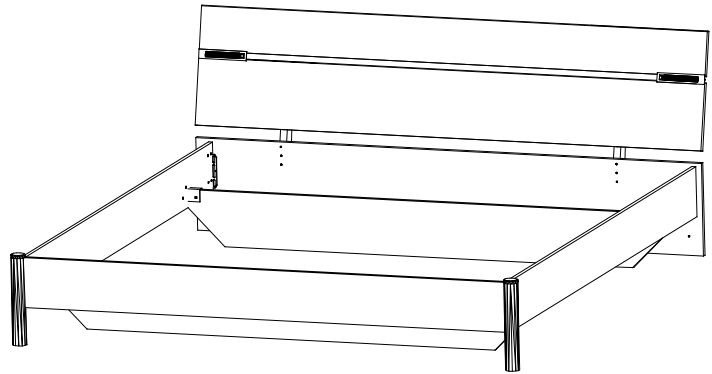

980437

1-2-3-4...

980437

25.10.10 / -

10 10

1/6

4,0 x 15 mm G23 	20x
121 110 Ø 10 x 13 mm H 	9x
111 112 4 X 27mm SP27 	7x

6,0 x 12 mm G4 	9x
121 148 5,0 x 25 mm G5 	4x
121 156 DS  Ø15 x 10	8x

SP27 4 X 27mm 122620

8

3,5 x 35 mm G14 121 375
DS ø15 x 10 111 012

9

Modell/Model/Modèle

(121 370)	(G 1)	(4x)

Anderungen die dem Technischen Fortschritt geschuldet sind behalten wir uns vor!
 WIMEX Wohnbedarf/ Import Export Handels GmbH/ Postfach 14.077/ 49112 Georgsmarienhütte/ Germany
 Tel.:(+49) 054.01.8598 16/17 Fax.:(+49) 054.01.8598 33 Mail: info@wimex-wohnbefarf.de