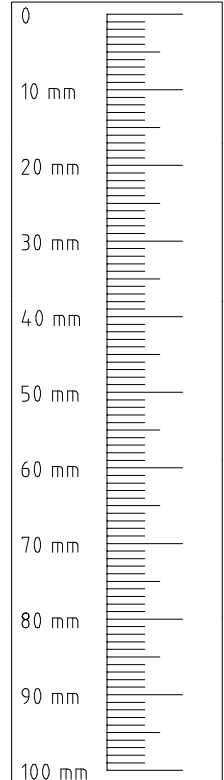

980437

1-2-3-4...

980437

25.10.10 / -

10 10

1/6

4,0 x 15 mm G23 	20x
121 110 Ø 10 x 13 mm H 	9x
111 112 4 X 27mm SP27 	7x

6,0 x 12 mm G4 	9x
121 148 5,0 x 25 mm G5 	4x
121 156 DS  Ø15 x 10	8x

G6 	4x
121 150 M6 x 11 mm T5 	12x
121 180 3,5 x 35 mm G14 	12x

o5 	4x
111133 o3 	1x
111 353 o 	4x

1

2

3

4

3,5 x 35 mm G14

121 375

5

4,0 x 15 mm G23

121 110

6,0 x 12 mm G4

121 14.8

6

6,0 x 12 mm G4 121 148	o3 111 353	SP27 4 X 27mm 122620
-------------------------------------	----------------------	-----------------------------------

7

SP27 4 X 27mm 122620

8

3,5 x 35 mm G14 121 375
DS ø15 x 10 111 012

9

Modell/Model/Modèle

(121 370)	(G 1)	(4x)

Anderungen die dem Technischen Fortschritt geschuldet sind behalten wir uns vor!
 WIMEX Wohnbedarf/ Import Export Handels GmbH/ Postfach 14.077/ 49112 Georgsmarienhütte/ Germany
 Tel.:(+49) 054.01.8598 16/17 Fax.:(+49) 054.01.8598 33 Mail: info@wimex-wohnbefarf.de