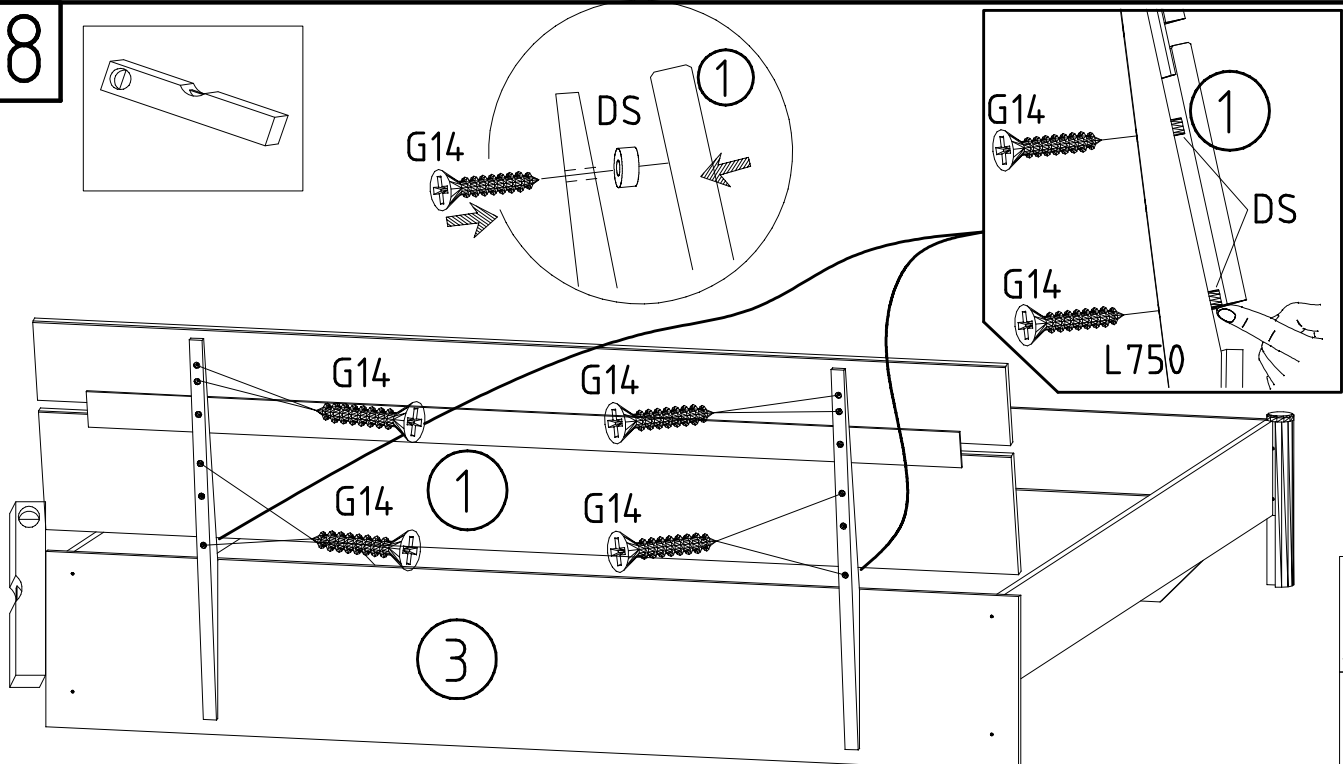

5

4,0 x 15 mm G23

121 110

6,0 x 12 mm G4

121 14.8

6

6,0 x 12 mm G4 121 148	o3 111 353	SP27 4 X 27mm 122620
-------------------------------------	----------------------	-----------------------------------

7

SP27 4 X 27mm 122620

8

3,5 x 35 mm G14 121 375
DS ø15 x 10 111 012

9

Modell/Model/Modèle

(121 370)	(G 1)	(4x)

Anderungen die dem Technischen Fortschritt geschuldet sind behalten wir uns vor!
 WIMEX Wohnbedarf/ Import Export Handels GmbH/ Postfach 14.077/ 49112 Georgsmarienhütte/ Germany
 Tel.:(+49) 054.01.8598 16/17 Fax.:(+49) 054.01.8598 33 Mail: info@wimex-wohnbefarf.de