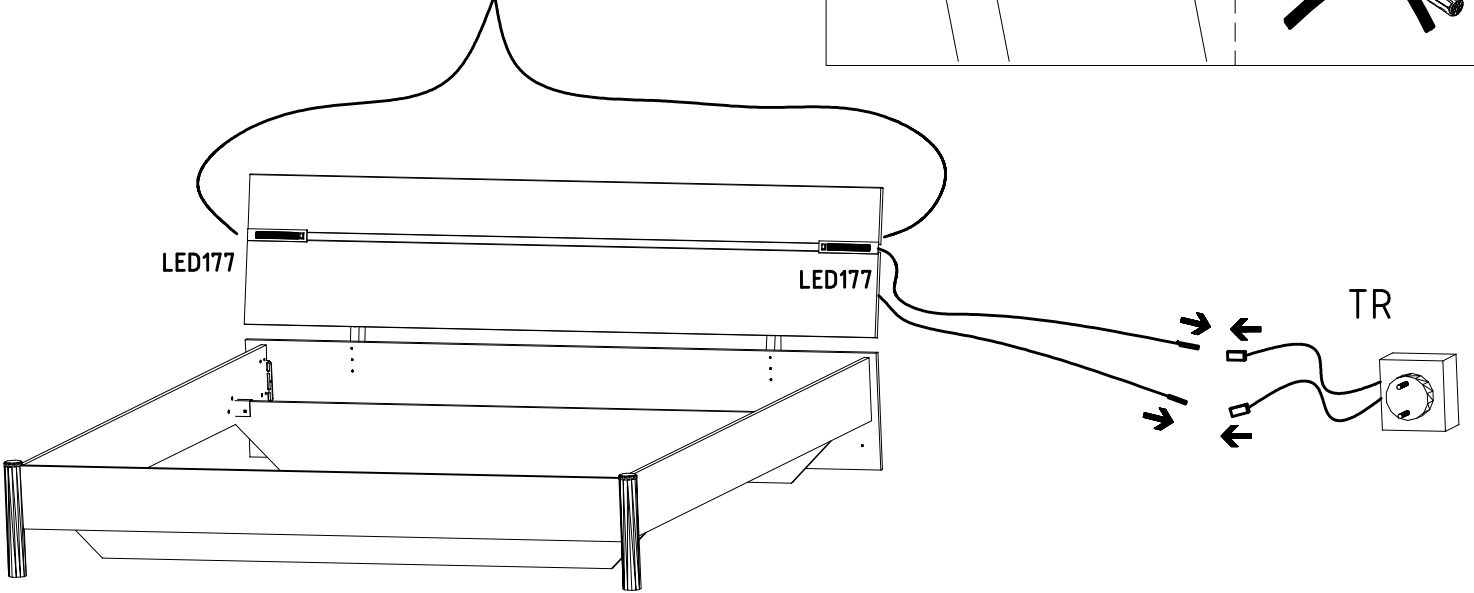

5

4,0 x 15 mm G23

121 110

6,0 x 12 mm G4

121 14.8

6

6,0 x 12 mm G4 121 148	o3 111 353	SP27 4 X 27mm 122620
-------------------------------------	----------------------	-----------------------------------

7

SP27 4 X 27mm 122620

8

3,5 x 35 mm G14 121 375
DS ø15 x 10 111 012

9

Modell/Model/Modèle

(121 370)	(G 1)	(4x)

Anderungen die dem Technischen Fortschritt geschuldet sind behalten wir uns vor!
 WIMEX Wohnbedarf/ Import Export Handels GmbH/ Postfach 14.077/ 49112 Georgsmarienhütte/ Germany
 Tel.:(+49) 054.01.8598 16/17 Fax.:(+49) 054.01.8598 33 Mail: info@wimex-wohnbefarf.de