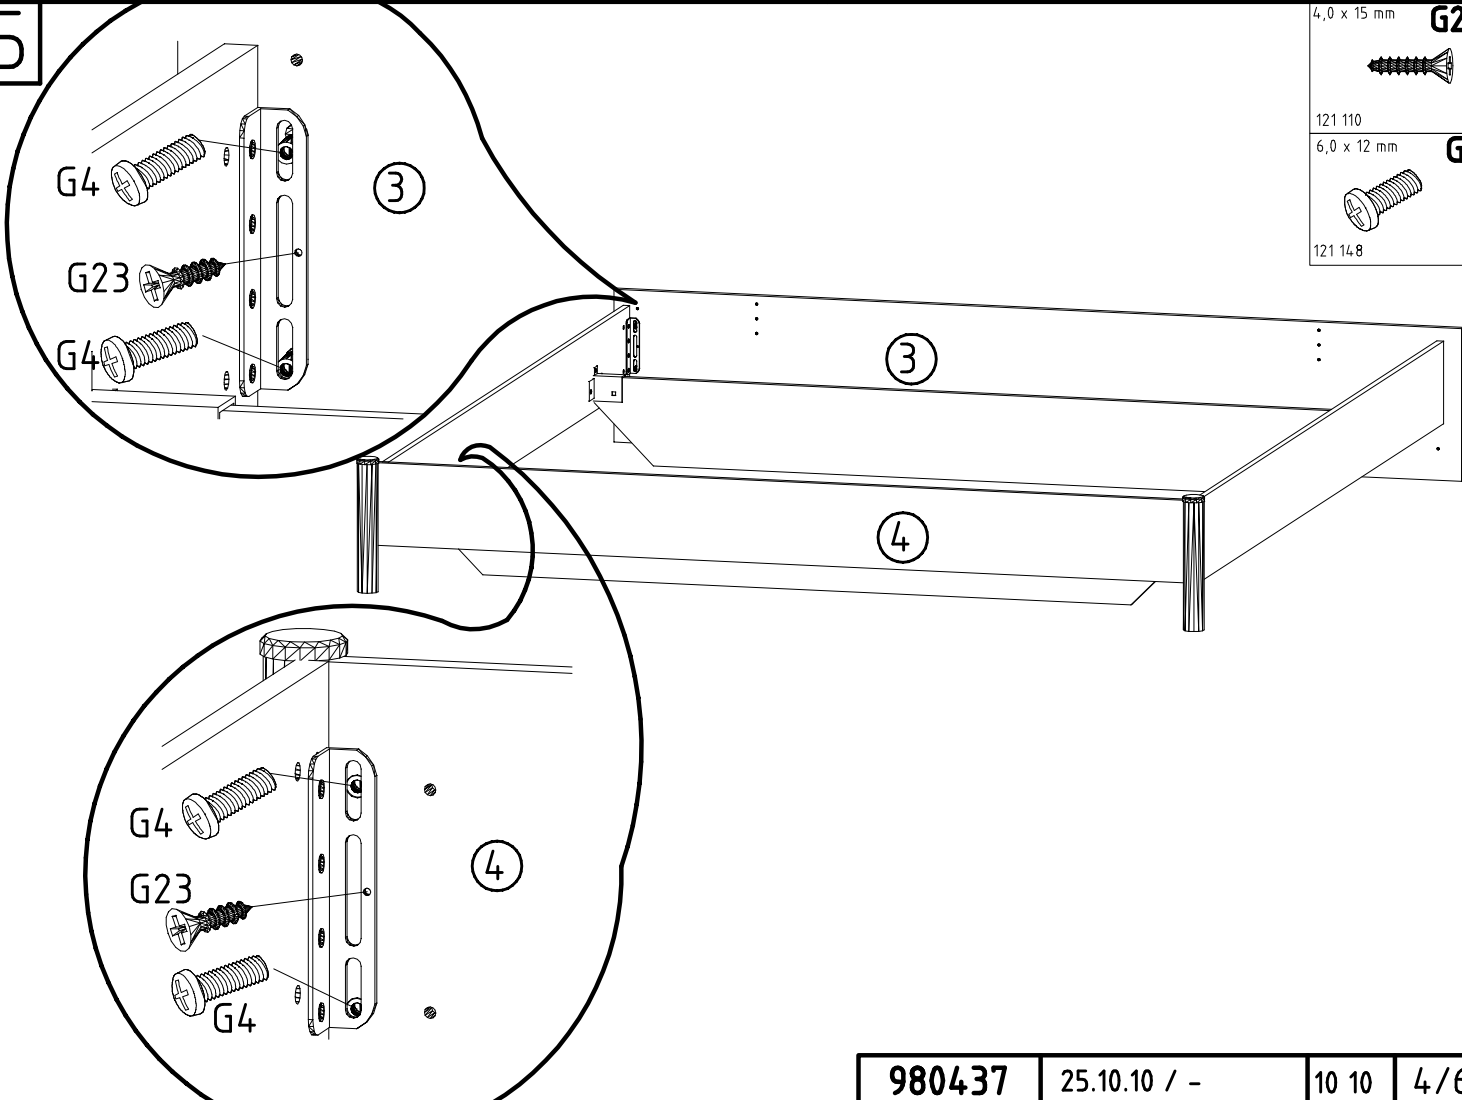

5

4,0 x 15 mm G23

121 110

6,0 x 12 mm G4

121 14.8

6

6,0 x 12 mm G4 121 148	o3 111 353	SP27 4 X 27mm 122620
-------------------------------------	----------------------	-----------------------------------

7

SP27 4 X 27mm 122620

8

3,5 x 35 mm G14 121 375
DS ø15 x 10 111 012

9

Modell/Model/Modèle

(121 370)	(G 1)	(4x)

Anderungen die dem Technischen Fortschritt geschuldet sind behalten wir uns vor!
 WIMEX Wohnbedarf/ Import Export Handels GmbH/ Postfach 14.077/ 49112 Georgsmarienhütte/ Germany
 Tel.:(+49) 054.01.8598 16/17 Fax.:(+49) 054.01.8598 33 Mail: info@wimex-wohnbefarf.de