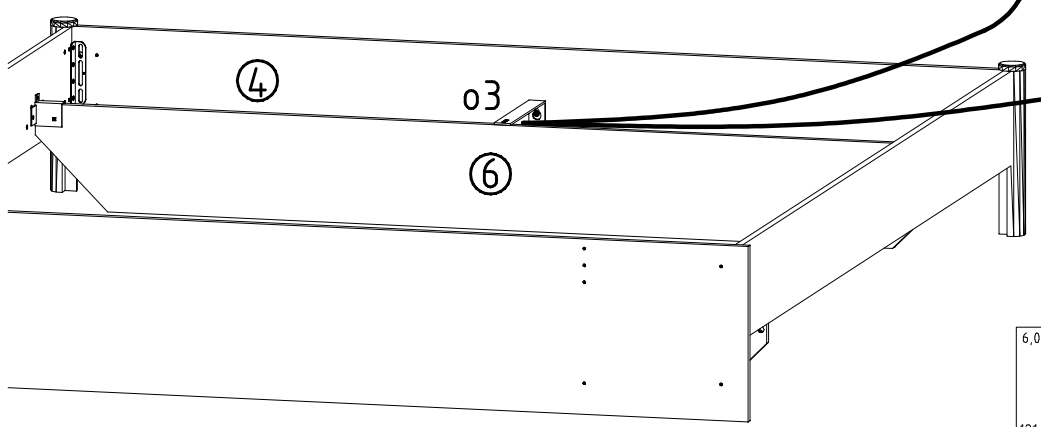

5

4,0 x 15 mm G23

121 110

6,0 x 12 mm G4

121 14.8

6

6,0 x 12 mm G4 121 148	o3 111 353	SP27 4 X 27mm 122620
-------------------------------------	----------------------	-----------------------------------

7

SP27 4 X 27mm 122620

8

3,5 x 35 mm G14 121 375
DS ø15 x 10 111 012

9

Modell/Model/Modèle

(121 370)	(G 1)	(4x)

Anderungen die dem Technischen Fortschritt geschuldet sind behalten wir uns vor!
 WIMEX Wohnbedarf/ Import Export Handels GmbH/ Postfach 14.077/ 49112 Georgsmarienhütte/ Germany
 Tel.:(+49) 054.01.8598 16/17 Fax.:(+49) 054.01.8598 33 Mail: info@wimex-wohnbefarf.de