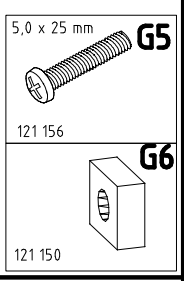

980437

1-2-3-4...

980437

25.10.10 / -

10 10

1/6

4,0 x 15 mm G23 	20x
121 110 Ø 10 x 13 mm H 	9x
111 112 4 X 27mm SP27 	7x

6,0 x 12 mm G4 	9x
121 148 5,0 x 25 mm G5 	4x
121 156 DS  Ø15 x 10	8x

G6 	4x
121 150 M6 x 11 mm T5 	12x
121 180 3,5 x 35 mm G14 	12x

o5 	4x
111133 o3 	1x
111 353 o 	4x

1

2

3

4

3,5 x 35 mm G14

121 375

5

4,0 x 15 mm G23

121 110

6,0 x 12 mm G4

121 14.8

6

6,0 x 12 mm G4 121 148	o3 111 353	SP27 4 X 27mm 122620
-------------------------------------	----------------------	-----------------------------------

7

SP27 4 X 27mm 122620

8

3,5 x 35 mm G14 121 375
DS ø15 x 10 111 012

9

Modell/Model/Modèle

(121 370)	(G 1)	(4x)

Anderungen die dem Technischen Fortschritt geschuldet sind behalten wir uns vor!
 WIMEX Wohnbedarf/ Import Export Handels GmbH/ Postfach 14.077/ 49112 Georgsmarienhütte/ Germany
 Tel.:(+49) 054.01.8598 16/17 Fax.:(+49) 054.01.8598 33 Mail: info@wimex-wohnbefarf.de