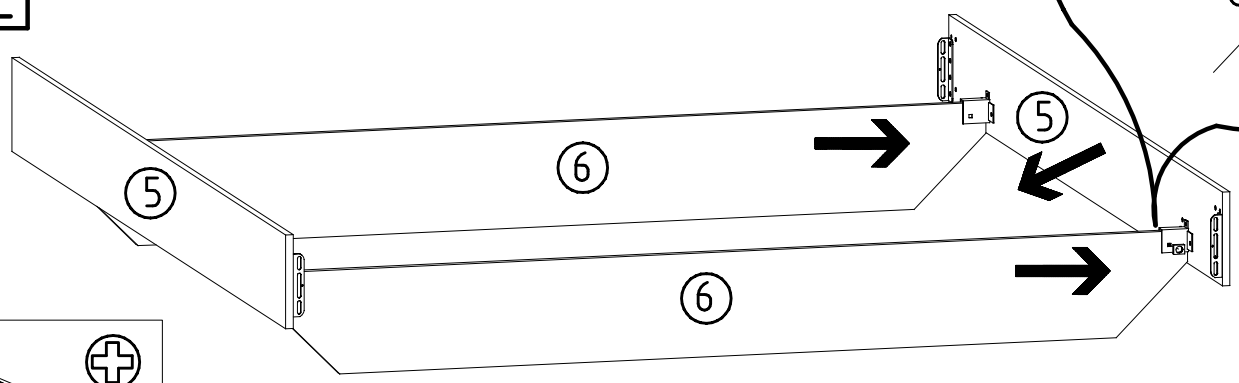

G6 	4x
121 150 M6 x 11 mm T5 	12x
121 180 3,5 x 35 mm G14 	12x

o5 	4x
111133 o3 	1x
111 353 o 	4x

1

2

3

4

3,5 x 35 mm G14

121 375

5

4,0 x 15 mm G23

121 110

6,0 x 12 mm G4

121 14.8

6

6,0 x 12 mm G4 121 148	o3 111 353	SP27 4 X 27mm 122620
-------------------------------------	----------------------	-----------------------------------

7

SP27 4 X 27mm 122620

8

3,5 x 35 mm G14 121 375
DS ø15 x 10 111 012

9

Modell/Model/Modèle

(121 370)	(G 1)	(4x)

Anderungen die dem Technischen Fortschritt geschuldet sind behalten wir uns vor!
 WIMEX Wohnbedarf/ Import Export Handels GmbH/ Postfach 14.077/ 49112 Georgsmarienhütte/ Germany
 Tel.:(+49) 054.01.8598 16/17 Fax.:(+49) 054.01.8598 33 Mail: info@wimex-wohnbefarf.de