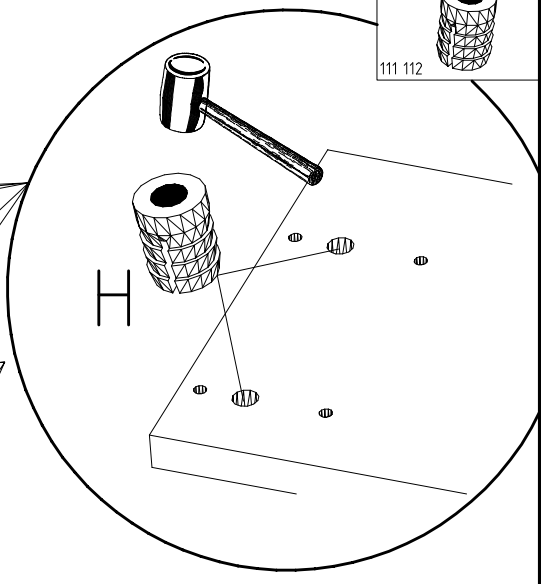

980437

1-2-3-4...

980437

25.10.10 / -

10 10

1/6

4,0 x 15 mm G23 	20x
121 110 Ø 10 x 13 mm H 	9x
111 112 4 X 27mm SP27 	7x

6,0 x 12 mm G4 	9x
121 148 5,0 x 25 mm G5 	4x
121 156 DS  Ø15 x 10	8x

G6 	4x
121 150 M6 x 11 mm T5 	12x
121 180 3,5 x 35 mm G14 	12x

o5 	4x
111133 o3 	1x
111 353 o 	4x

1

2

3

4

3,5 x 35 mm G14

121 375

5

4,0 x 15 mm G23

121 110

6,0 x 12 mm G4

121 14.8

6

6,0 x 12 mm G4 121 148	o3 111 353	SP27 4 X 27mm 122620
-------------------------------------	----------------------	-----------------------------------

7

SP27 4 X 27mm 122620

8

3,5 x 35 mm G14 121 375
DS ø15 x 10 111 012

9

Modell/Model/Modèle

(121 370)	(G 1)	(4x)

Anderungen die dem Technischen Fortschritt geschuldet sind behalten wir uns vor!
 WIMEX Wohnbedarf/ Import Export Handels GmbH/ Postfach 14.077/ 49112 Georgsmarienhütte/ Germany
 Tel.:(+49) 054.01.8598 16/17 Fax.:(+49) 054.01.8598 33 Mail: info@wimex-wohnbefarf.de