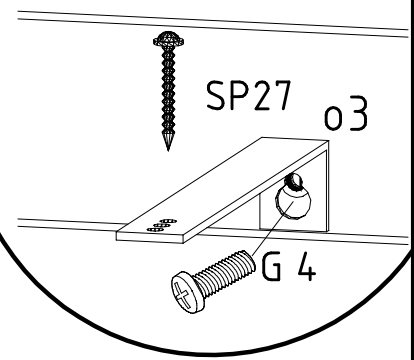

5

4,0 x 15 mm G23

121 110

6,0 x 12 mm G4

121 14.8

6

6,0 x 12 mm G4 121 148	o3 111 353	SP27 4 X 27mm 122620
-------------------------------------	----------------------	-----------------------------------

7

SP27 4 X 27mm 122620

8

3,5 x 35 mm G14 121 375
DS ø15 x 10 111 012

9

Modell/Model/Modèle

(121 370)	(G 1)	(4x)

Anderungen die dem Technischen Fortschritt geschuldet sind behalten wir uns vor!
 WIMEX Wohnbedarf/ Import Export Handels GmbH/ Postfach 14.077/ 49112 Georgsmarienhütte/ Germany
 Tel.:(+49) 054.01.8598 16/17 Fax.:(+49) 054.01.8598 33 Mail: info@wimex-wohnbefarf.de