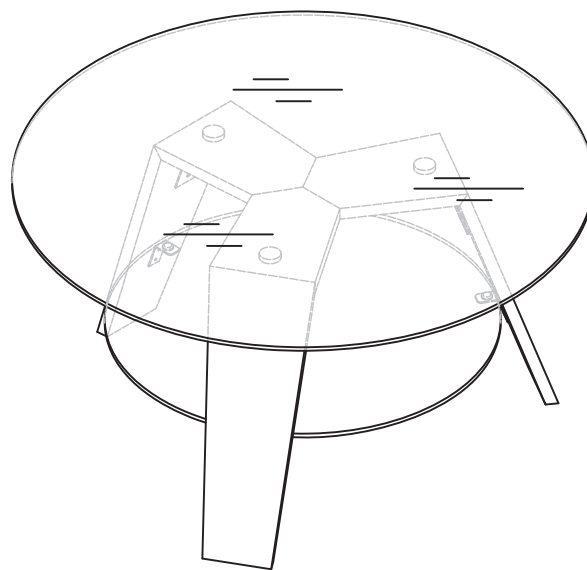

Aufbauanleitung / Assembly instruction + Garantiekarte / guarantee card

MODEL: LUBLIN Couchtisch, rund 58685A19

10190

06/21

Bitte heben Sie die Garantiekarte und den Kaufbeleg auf!

Reklamationen und Ersatzteilbestellungen können nur unter Vorlage der Garantiekarte bearbeitet werden.

Guarantee is valid for 6 months and the warranty 2 years since purchasing date.

Garantiekarte / guarantee card

MODEL: LUBLIN Couchtisch, rund 58685A19

10190

06/21

fehlenden oder beschädigten Teile kennzeichnen. Please mark the missing or damaged parts if you place a spare part order.