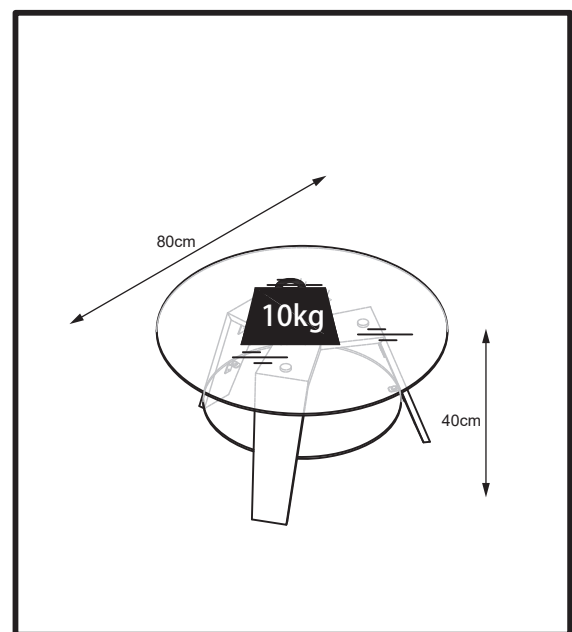

Aufbauanleitung / Assembly instruction + Garantiekarte / guarantee card

MODEL: LUBLIN Couchtisch, rund 58685A19

10190

06/21

Bitte heben Sie die Garantiekarte und den Kaufbeleg auf!

Reklamationen und Ersatzteilbestellungen können nur unter Vorlage der Garantiekarte bearbeitet werden.

Die Garantiezeit beträgt 6 Monaten mit anschließender gesetzlicher Gewährleistung bis 2 Jahre ab Kaufdatum.

Please keep the guarantee card and the receipt of purchase!

Claims and spare part orders can only be processed with this guarantee card.

Guarantee is valid for 6 months and the warranty 2 years since purchasing date.