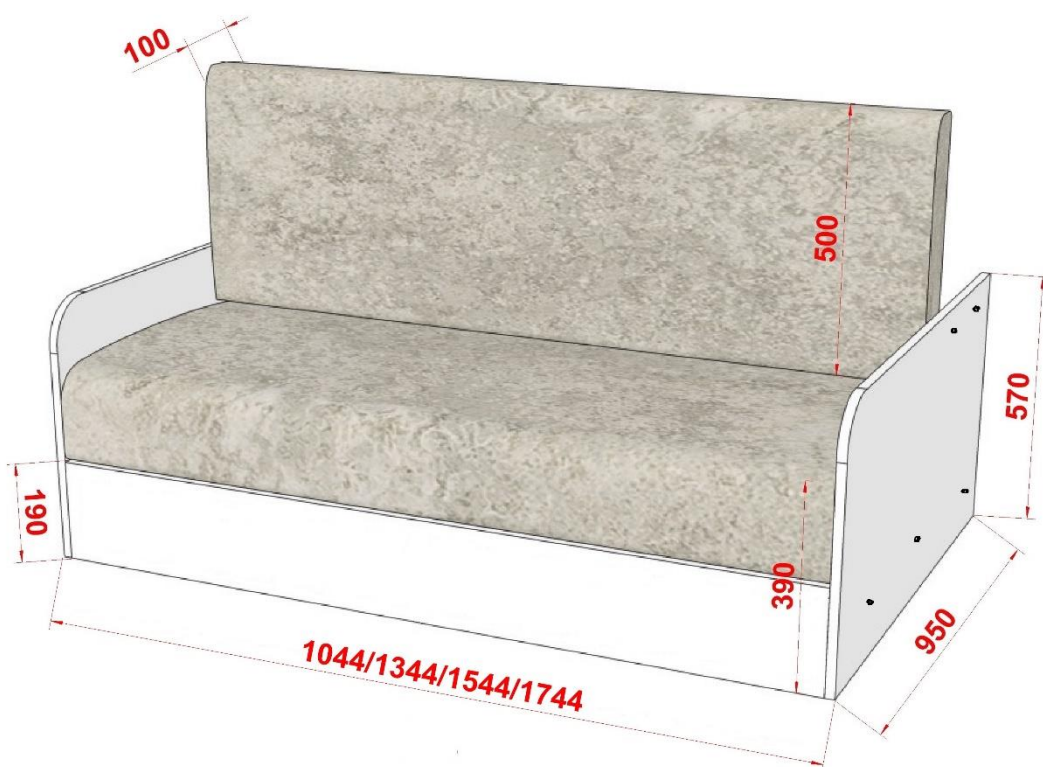

Fiche de montage du sofa pour lit 90/120/140/160

Croquis d'assemblage des attaches

	designation	
		Clé de montage
D		Vis 7x50
C		Tourillon 8x35
B		Ferrure d'assemblage excentrique
b		Ferrure d'assemblage excentrique
A		Pied de réglage M6