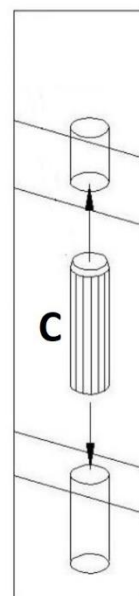

Fiche de montage du sofa pour lit 90/120/140/160

Croquis d'assemblage des attaches

	designation	
		Clé de montage
D		Vis 7x50
C		Tourillon 8x35
B		Ferrure d'assemblage excentrique
b		Ferrure d'assemblage excentrique
A		Pied de réglage M6