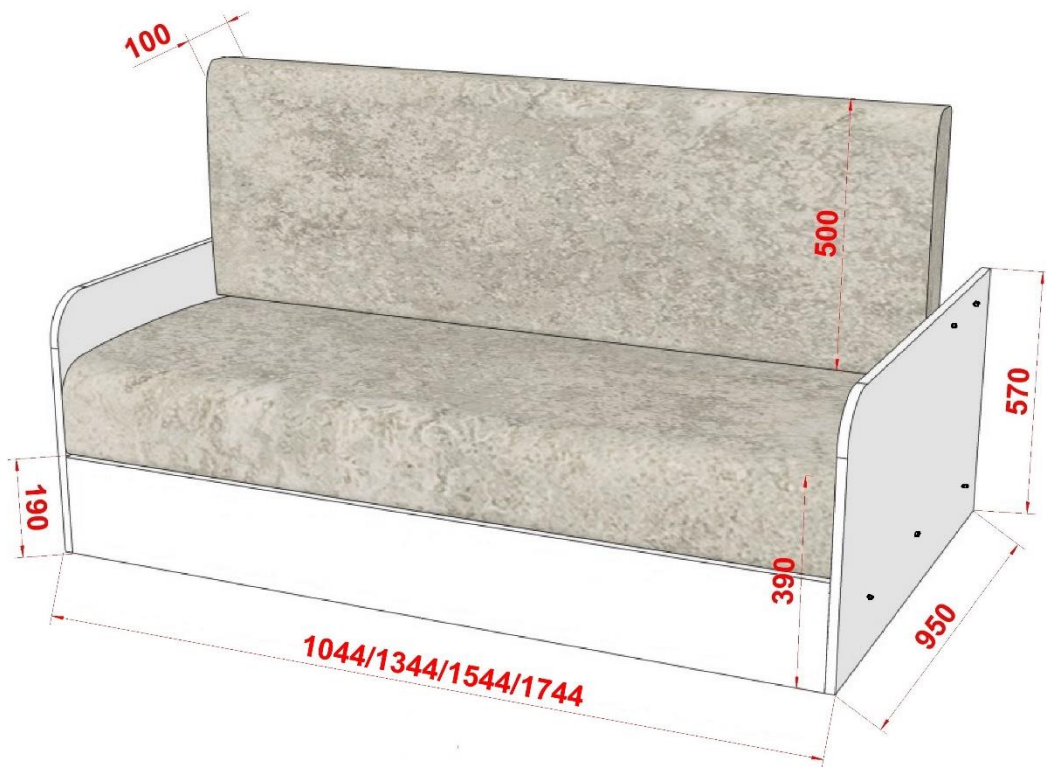

Montage des accoudoirs