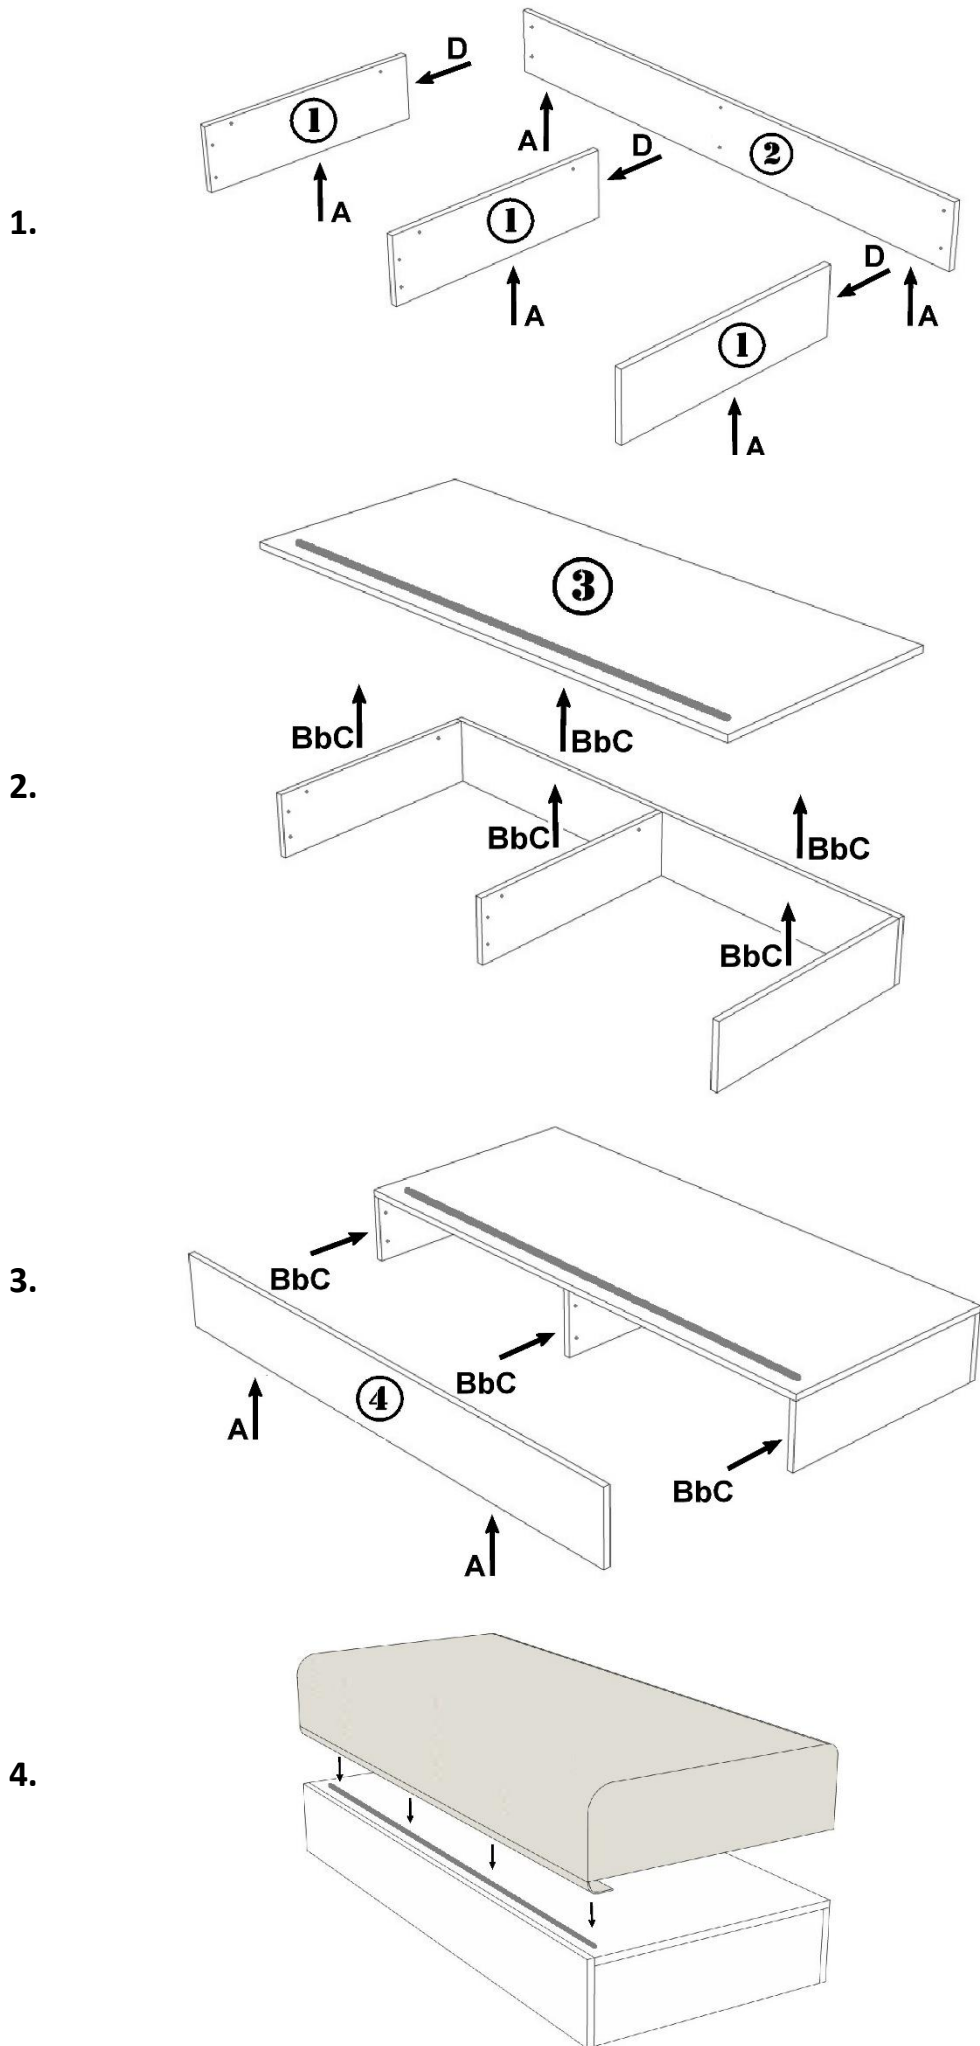

Fiche de montage du sofa pour lit 90/120/140/160

Croquis d'assemblage des attaches

	designation	
		Clé de montage
D		Vis 7x50
C		Tourillon 8x35
B		Ferrure d'assemblage excentrique
b		Ferrure d'assemblage excentrique
A		Pied de réglage M6

Montage des accoudoirs

5.

6.