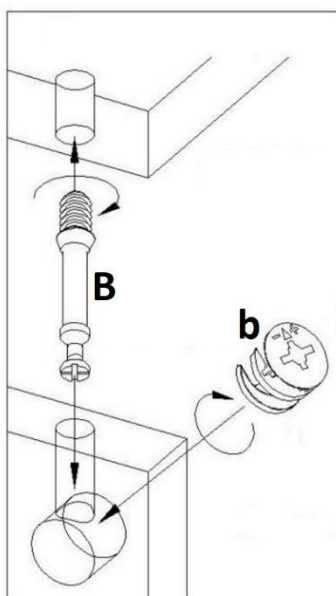

Fiche de montage du sofa pour lit 90/120/140/160

Croquis d'assemblage des attaches

	designation	
		Clé de montage
D		Vis 7x50
C		Tourillon 8x35
B		Ferrure d'assemblage excentrique
b		Ferrure d'assemblage excentrique
A		Pied de réglage M6