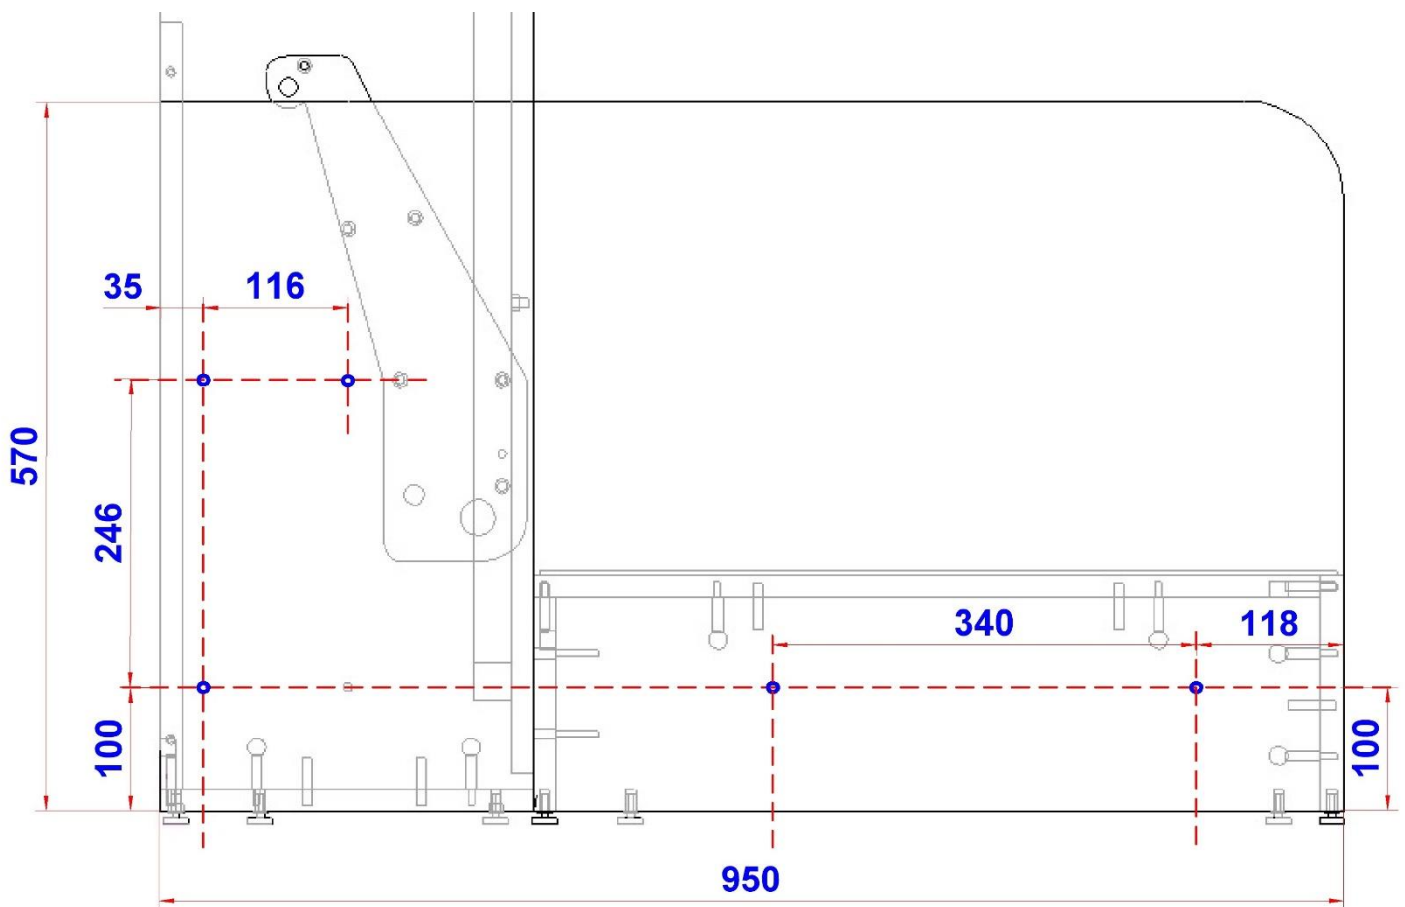

Montage des accoudoirs