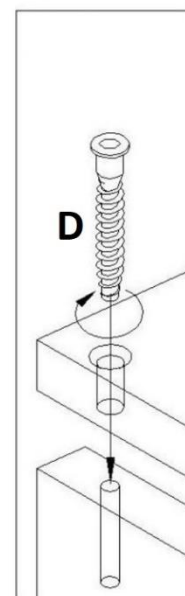

Fiche de montage du sofa pour lit 90/120/140/160

Croquis d'assemblage des attaches

	designation	
		Clé de montage
D		Vis 7x50
C		Tourillon 8x35
B		Ferrure d'assemblage excentrique
b		Ferrure d'assemblage excentrique
A		Pied de réglage M6