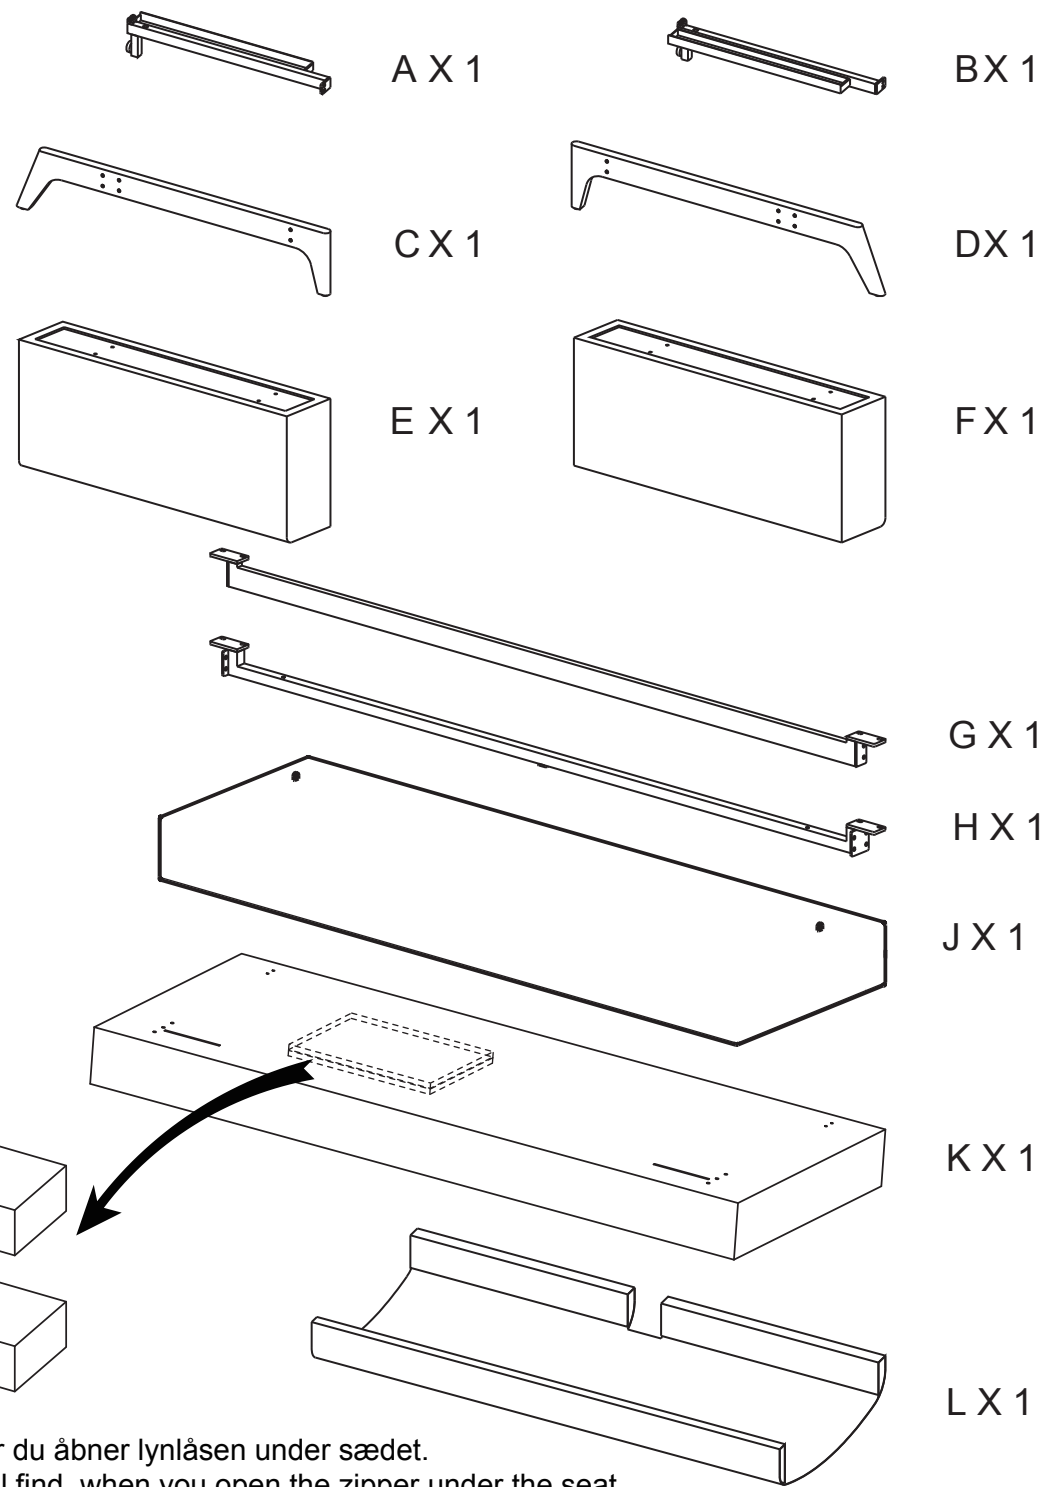

- ① x4
- ② x20
- ③ x8
- ④ x2
- ⑤ x2
- ⑥ x2
- ⑦ x2
- ⑧ x2
- ⑨ x1
- ⑩ x1
- ⑪ x1
- ⑫ x1
- ⑬ x2

Betræk til puderne vil du finde, når du åbner lynlåsen under sædet.
 The cover for the cushions you will find, when you open the zipper under the seat.
 Den Kissenbezug finden Sie indem Sie den Reißverschluss unter dem Sitz öffnen.
 Vous trouverez la housse pour les coussins en ouvrant la fermeture sous le siège.
 De hoes voor de kussens vindt u onder het zitgedeelte na het openen van de rits.
 靠枕外套放在坐垫里面，取出时请拉开坐垫底布拉链。
 Чехлы для подушек Вы найдете под сиденьем дивана, расстегнув «молнию».

2.54 CM=1 US INCH

069572
IDUN

1

2

② x12

3

③ x8

⑨ x1

069572
IDUN

5

① x4

② x4

⑦ x2

⑧ x2

4

② x4