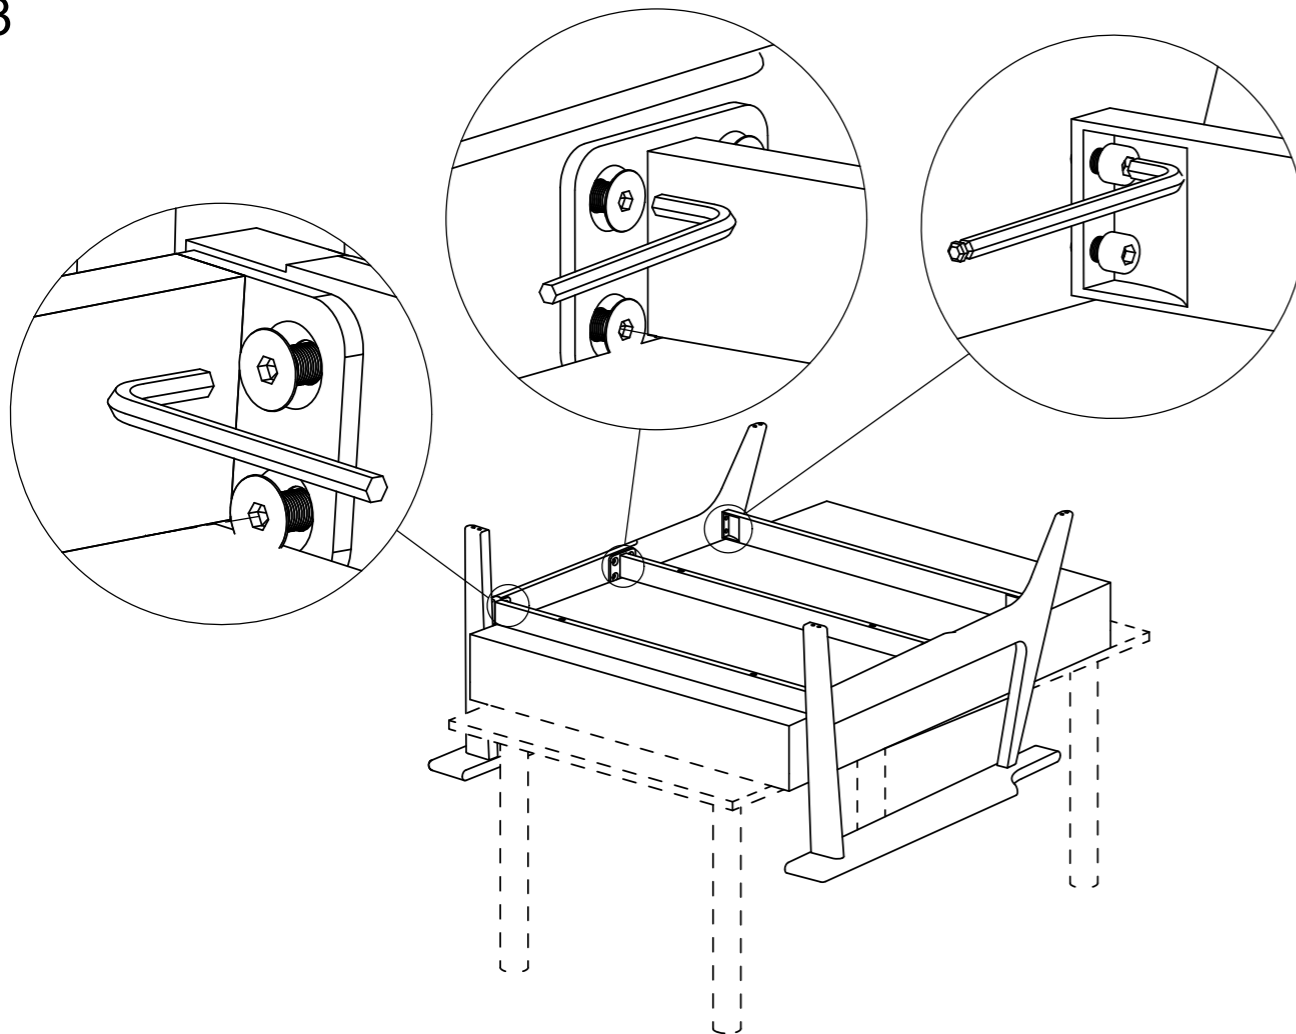

1

SOVE - SCHLAFEN - SLEEP - DORMIR

2

069670
FREJ CHAIR

HVILE - RUHE - RELAX - REPOSER

3

HVILE - RUHE - RELAX - REPOSER

4

SIDDE - SITZEN - SIT - ASSISE

3