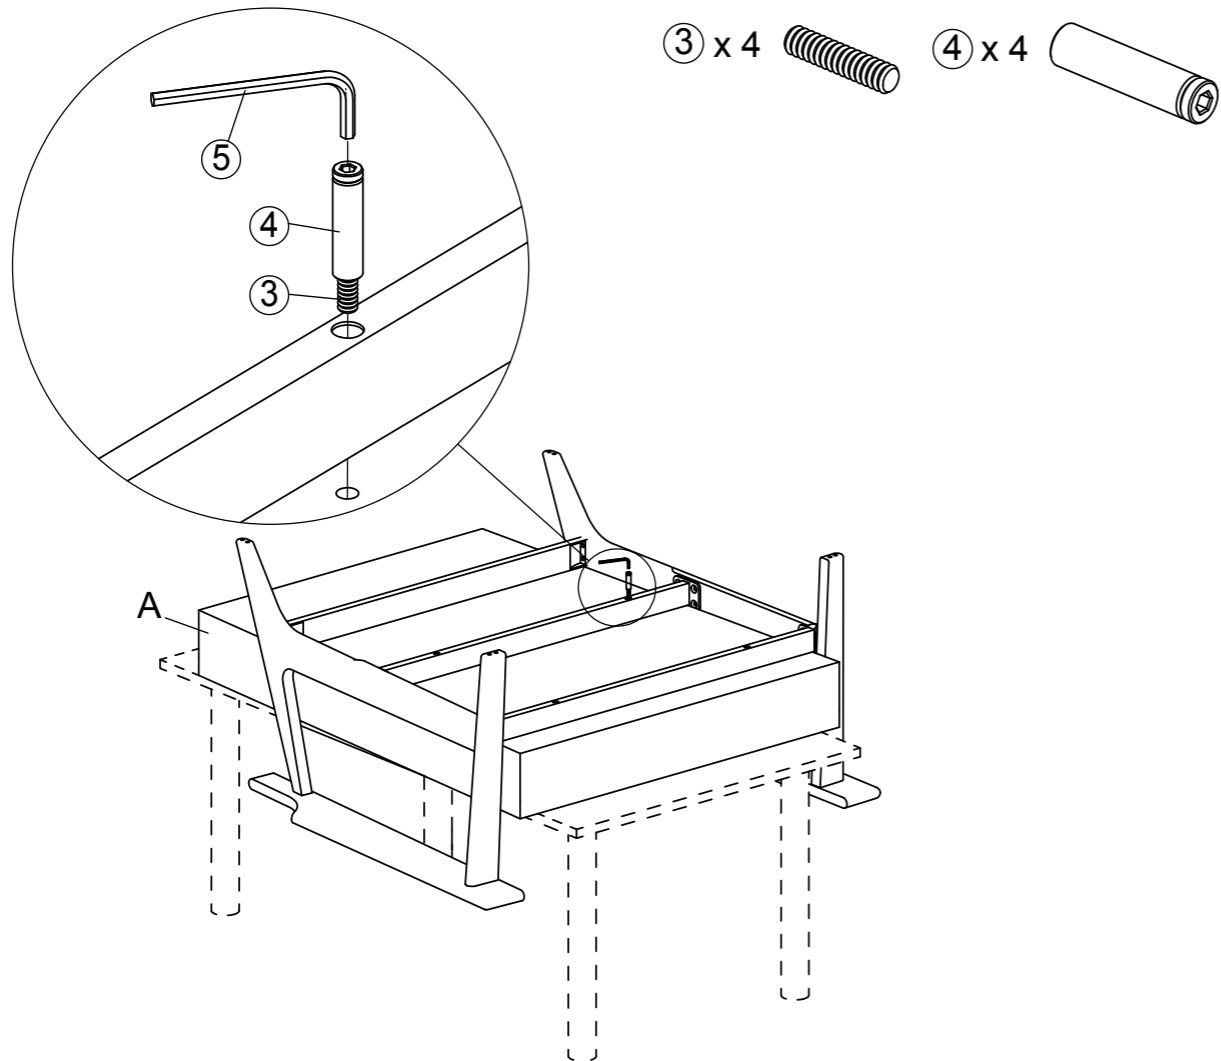

2,54 cm = 1 US INCH

2

1

SOVE - SCHLAFEN - SLEEP - DORMIR

2

069670
FREJ CHAIR

HVILE - RUHE - RELAX - REPOSER

3