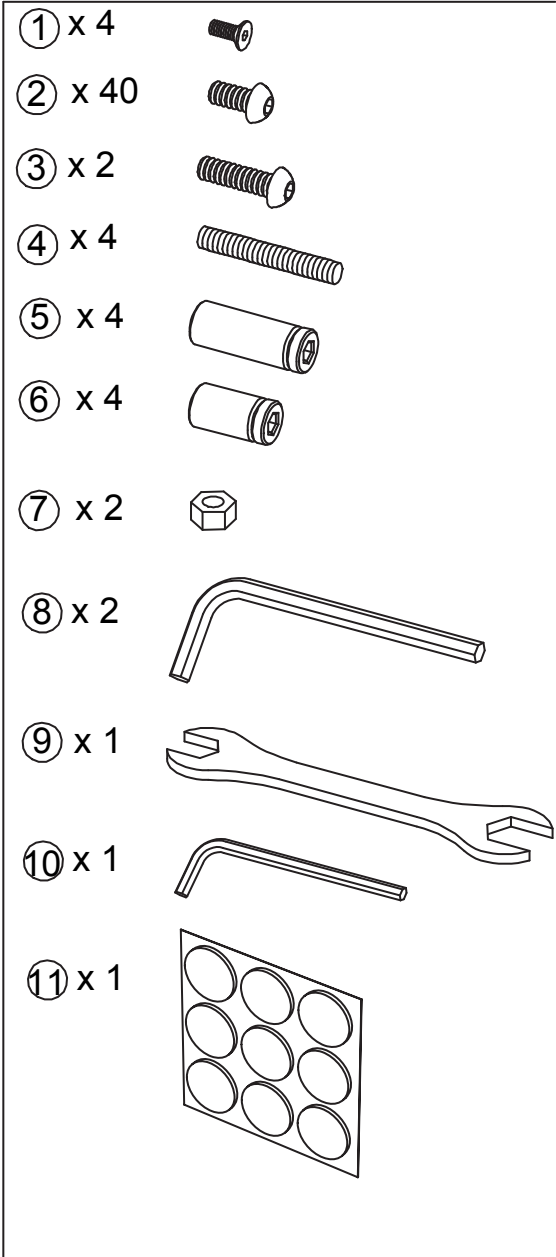

069330  
CASSIUS EXCESS LOUNGER

Betræk til puderne vil du finde, når du åbner lynlåsen under sædet.  
 The cover for the cushions you will find, when you open the zipper under the seat.  
 Den Kissenbezug finden Sie indem Sie den Reißverschluss unter dem Sitz öffnen.  
 Vous trouverez la housse pour les coussins en ouvrant la fermeture sous le siège.  
 De hoes voor de kussens vindt u onder het zitgedeelte na het openen van de rits.  
 靠枕外套放在坐垫里面，取出时请拉开坐垫底布拉链。  
 Чехлы для подушек Вы найдете под сиденьем дивана, расстегнув «молнию».

2.54CM=1US INCH

1

SIDDE-SITZEN-SIT-ASSISE

2

7

SOVE-SCHLAFEN-SLEEP-DORMIR

8

MAGASIN-BETTKASTEN-BEDDINGBOX  
-COFFRE DE LITEPIE