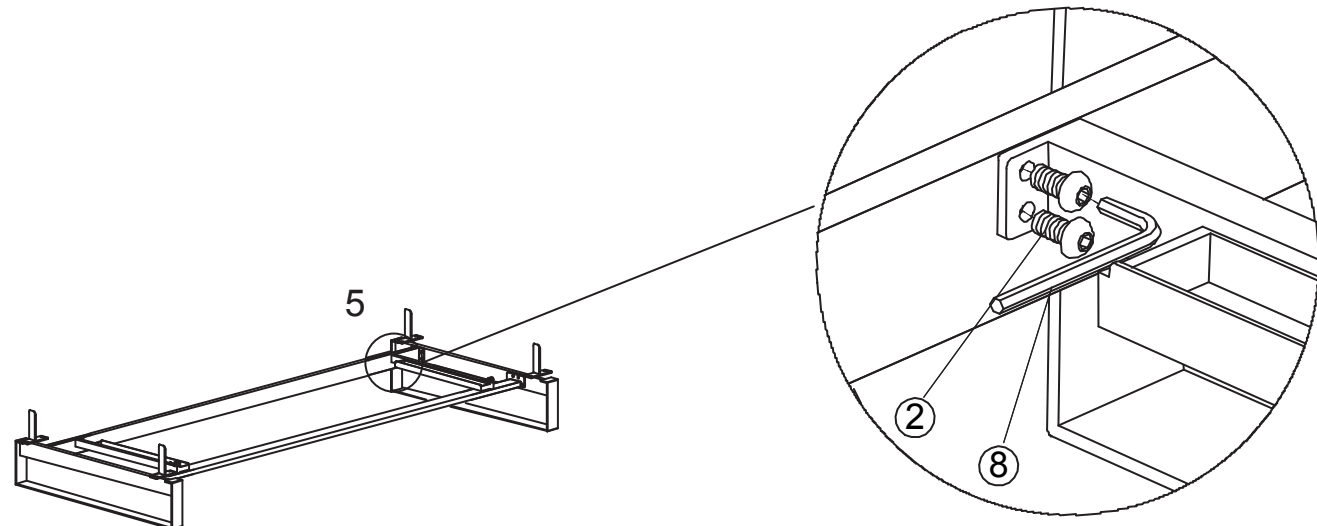

069330  
CASSIUS EXCESS LOUNGER

Betræk til puderne vil du finde, når du åbner lynlåsen under sædet.  
 The cover for the cushions you will find, when you open the zipper under the seat.  
 Den Kissenbezug finden Sie indem Sie den Reißverschluss unter dem Sitz öffnen.  
 Vous trouverez la housse pour les coussins en ouvrant la fermeture sous le siège.  
 De hoes voor de kussens vindt u onder het zitgedeelte na het openen van de rits.  
 靠枕外套放在坐垫里面，取出时请拉开坐垫底布拉链。  
 Чехлы для подушек Вы найдете под сиденьем дивана, расстегнув «молнию».

2.54CM=1US INCH

1

SIDDE-SITZEN-SIT-ASSISE

2

7

SOVE-SCHLAFEN-SLEEP-DORMIR

8

MAGASIN-BETTKASTEN-BEDDINGBOX  
-COFFRE DE LITEPIE