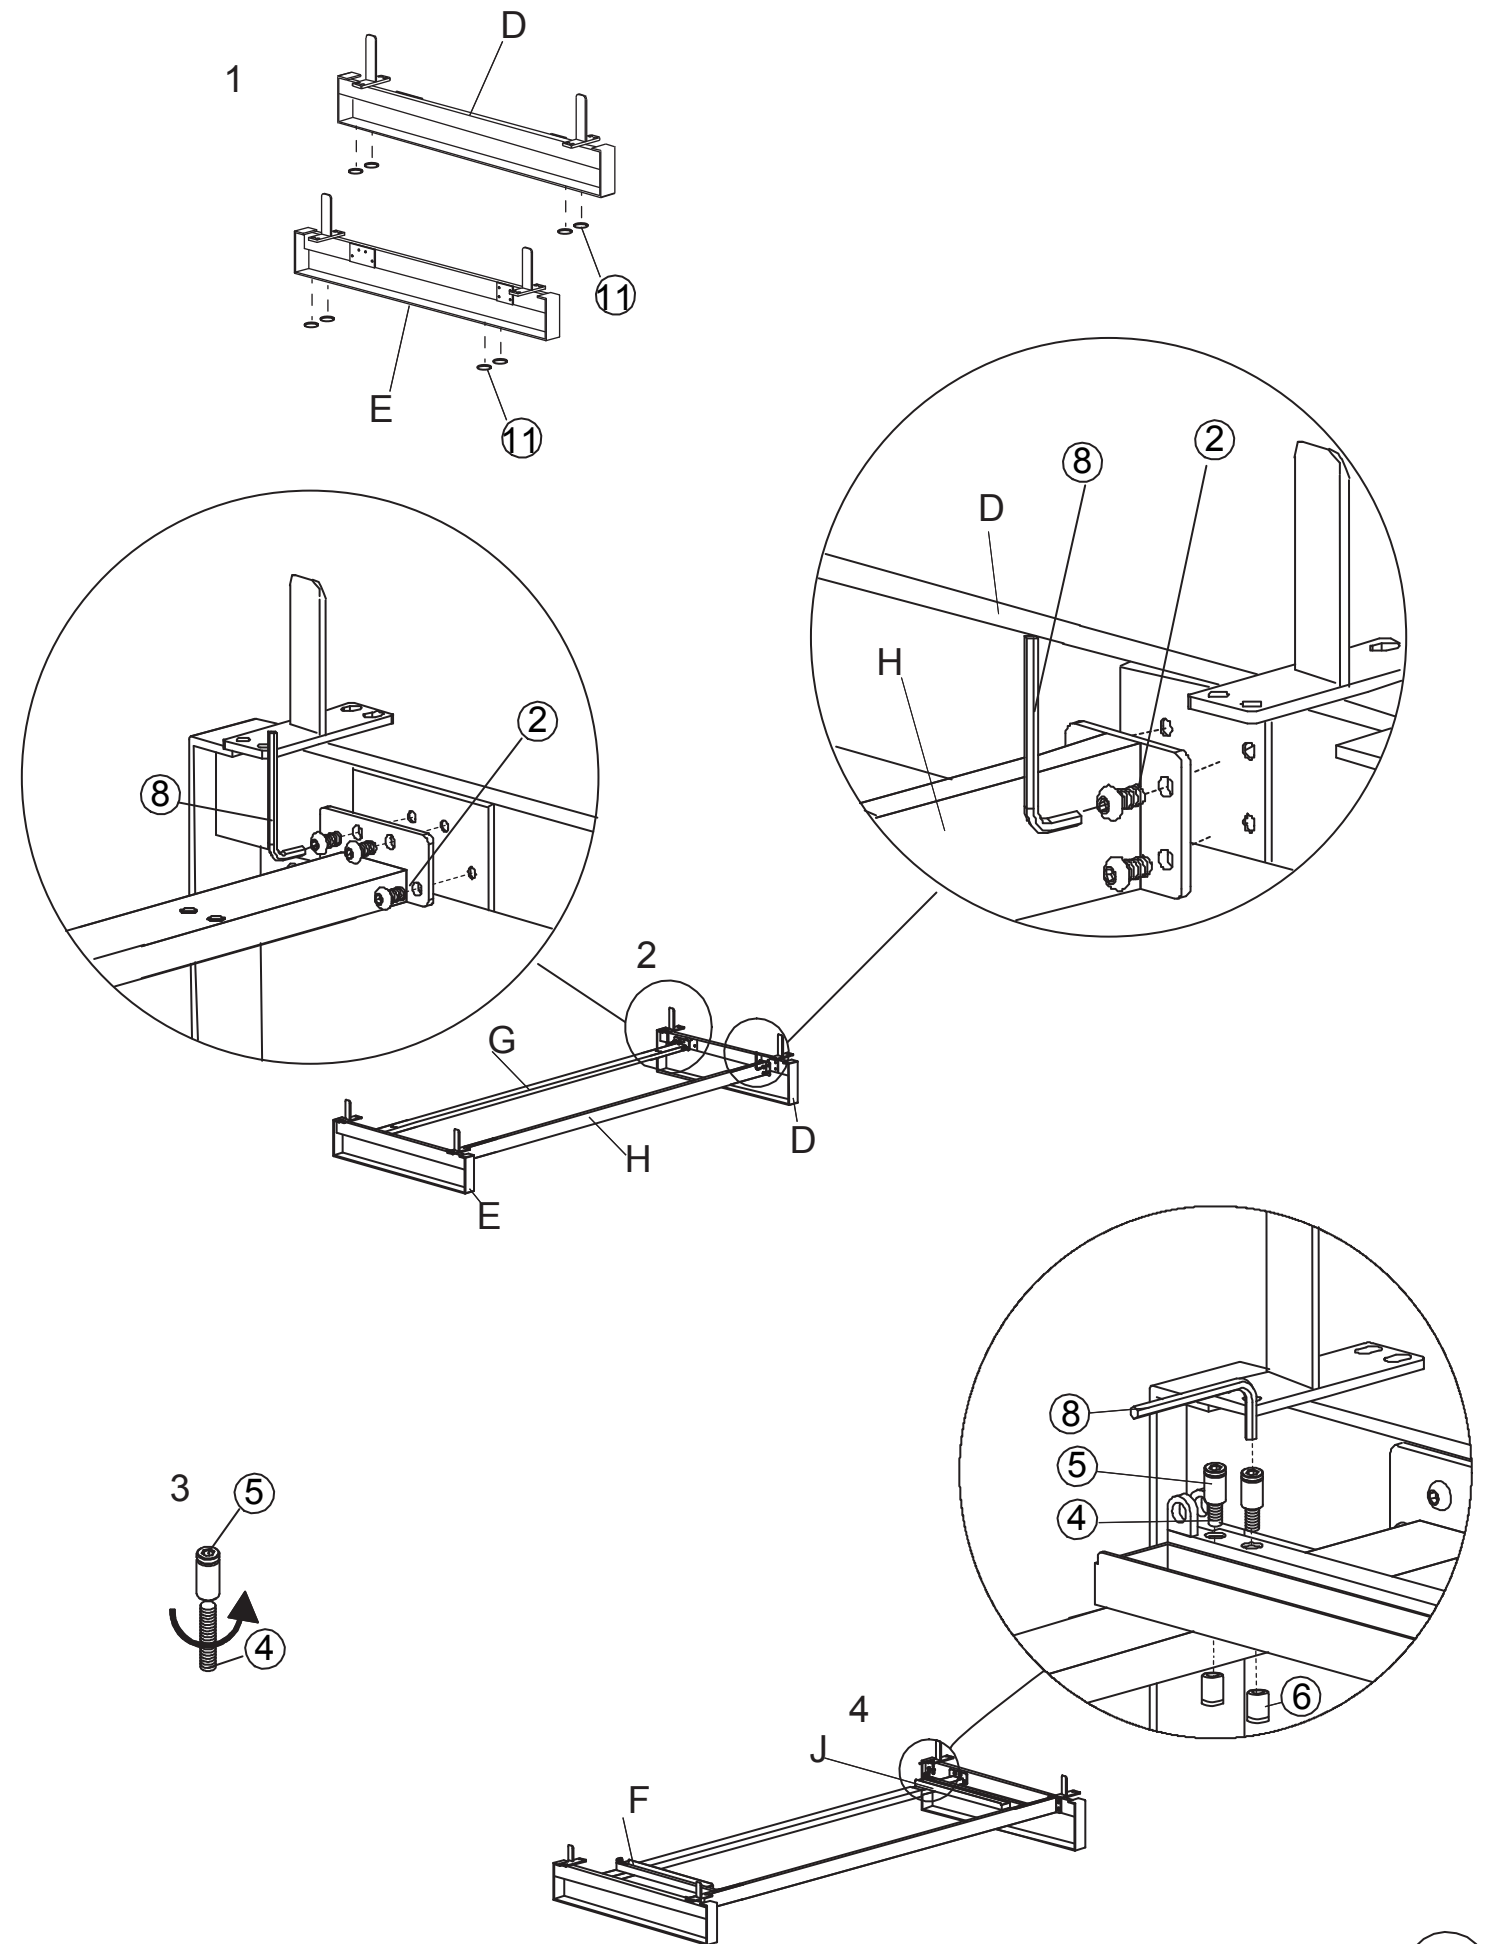

069330  
CASSIUS EXCESS LOUNGER

Betræk til puderne vil du finde, når du åbner lynlåsen under sædet.  
 The cover for the cushions you will find, when you open the zipper under the seat.  
 Den Kissenbezug finden Sie indem Sie den Reißverschluss unter dem Sitz öffnen.  
 Vous trouverez la housse pour les coussins en ouvrant la fermeture sous le siège.  
 De hoes voor de kussens vindt u onder het zitgedeelte na het openen van de rits.  
 靠枕外套放在坐垫里面，取出时请拉开坐垫底布拉链。  
 Чехлы для подушек Вы найдете под сиденьем дивана, расстегнув «молнию».

2.54CM=1US INCH

1

SIDDE-SITZEN-SIT-ASSISE

2

7

SOVE-SCHLAFEN-SLEEP-DORMIR

8

MAGASIN-BETTKASTEN-BEDDINGBOX  
-COFFRE DE LITEPIE