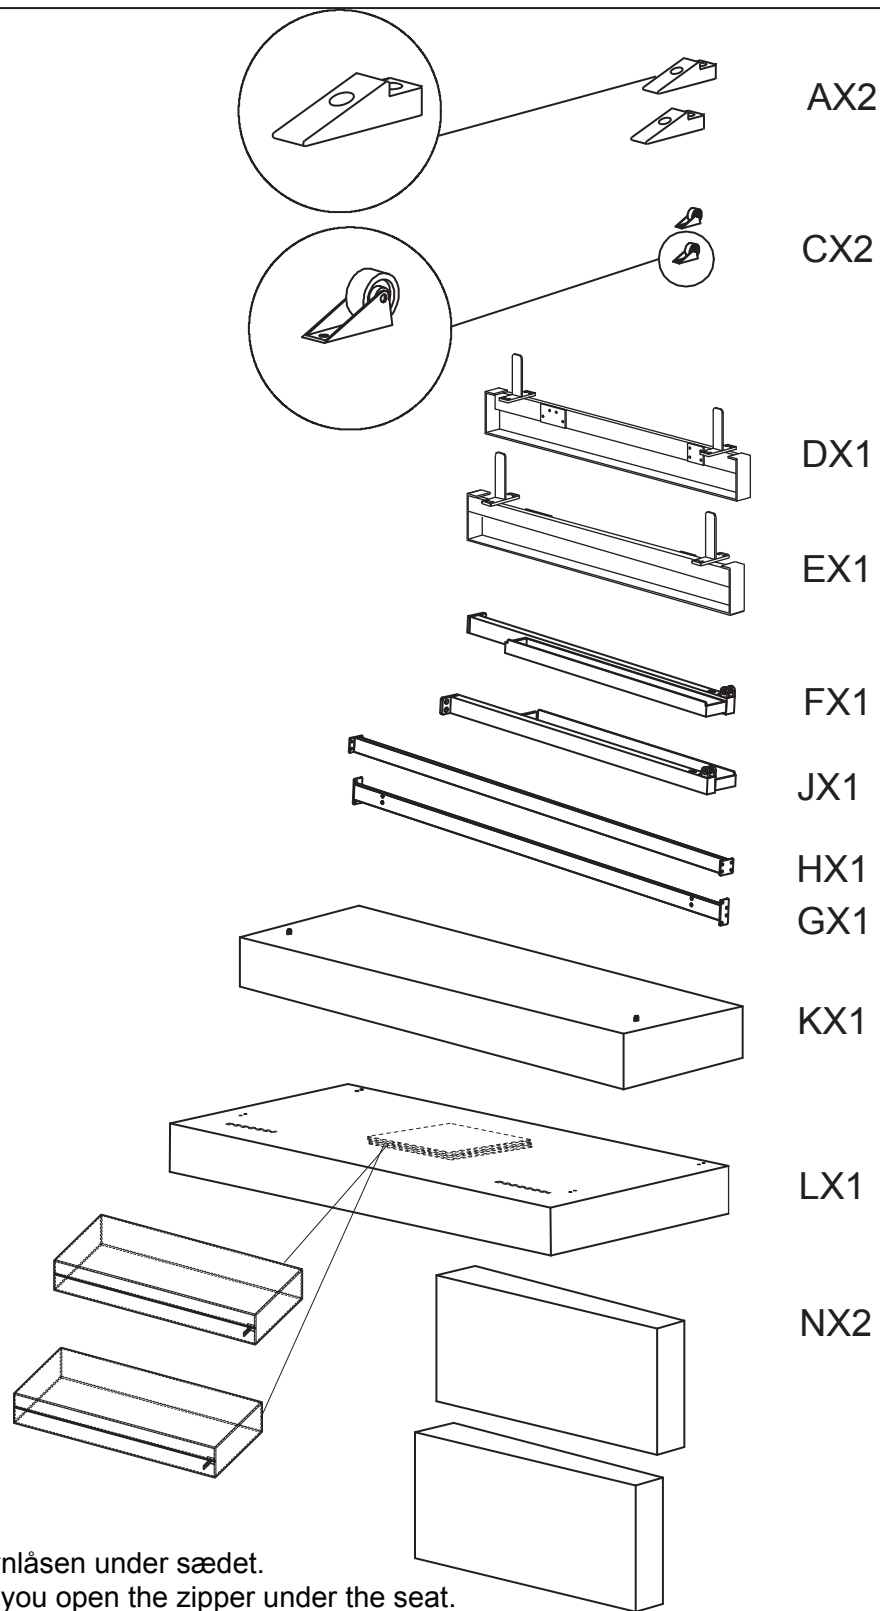

069330  
CASSIUS EXCESS LOUNGER

Betræk til puderne vil du finde, når du åbner lynlåsen under sædet.  
 The cover for the cushions you will find, when you open the zipper under the seat.  
 Den Kissenbezug finden Sie indem Sie den Reißverschluss unter dem Sitz öffnen.  
 Vous trouverez la housse pour les coussins en ouvrant la fermeture sous le siège.  
 De hoes voor de kussens vindt u onder het zitgedeelte na het openen van de rits.  
 靠枕外套放在坐垫里面，取出时请拉开坐垫底布拉链。  
 Чехлы для подушек Вы найдете под сиденьем дивана, расстегнув «молнию».

2.54CM=1US INCH

1

SIDDE-SITZEN-SIT-ASSISE

2

7

SOVE-SCHLAFEN-SLEEP-DORMIR

8

MAGASIN-BETTKASTEN-BEDDINGBOX  
-COFFRE DE LITEPIE