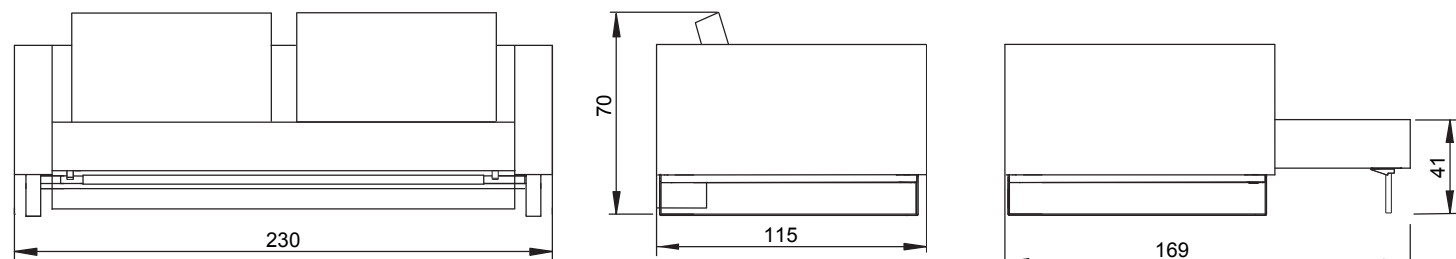

069330  
CASSIUS EXCESS LOUNGER

Betræk til puderne vil du finde, når du åbner lynlåsen under sædet.  
 The cover for the cushions you will find, when you open the zipper under the seat.  
 Den Kissenbezug finden Sie indem Sie den Reißverschluss unter dem Sitz öffnen.  
 Vous trouverez la housse pour les coussins en ouvrant la fermeture sous le siège.  
 De hoes voor de kussens vindt u onder het zitgedeelte na het openen van de rits.  
 靠枕外套放在坐垫里面，取出时请拉开坐垫底布拉链。  
 Чехлы для подушек Вы найдете под сиденьем дивана, расстегнув «молнию».

2.54CM=1US INCH

1

SIDDE-SITZEN-SIT-ASSISE

2

7

SOVE-SCHLAFEN-SLEEP-DORMIR

8

MAGASIN-BETTKASTEN-BEDDINGBOX  
-COFFRE DE LITEPIE