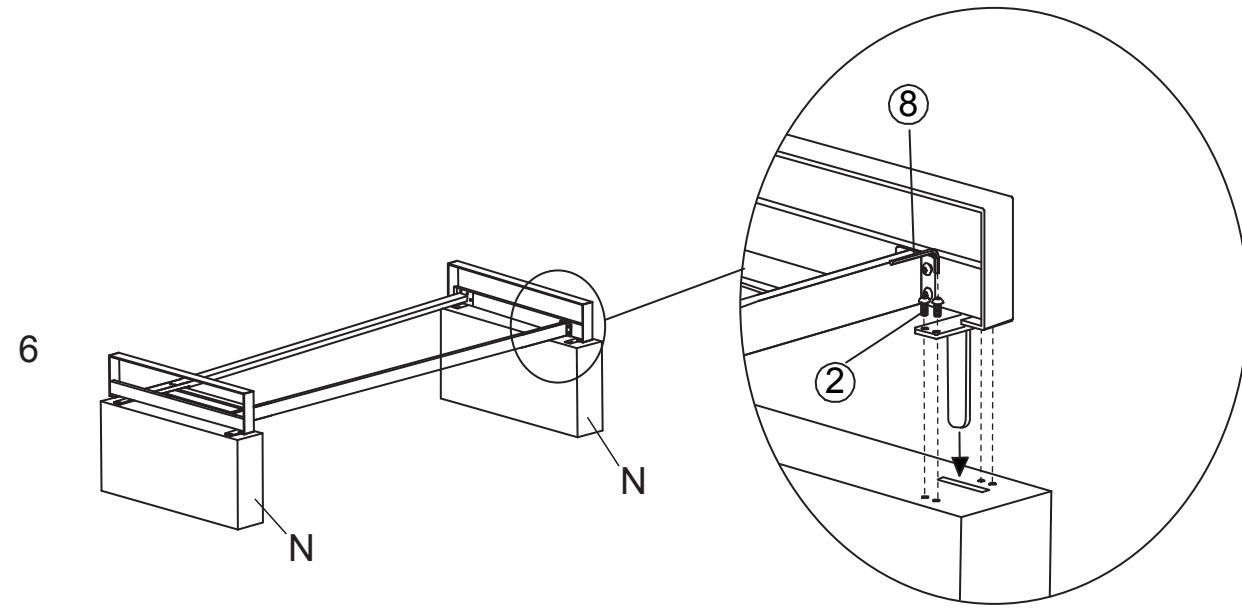

069330  
CASSIUS EXCESS LOUNGER

Betræk til puderne vil du finde, når du åbner lynlåsen under sædet.  
 The cover for the cushions you will find, when you open the zipper under the seat.  
 Den Kissenbezug finden Sie indem Sie den Reißverschluss unter dem Sitz öffnen.  
 Vous trouverez la housse pour les coussins en ouvrant la fermeture sous le siège.  
 De hoes voor de kussens vindt u onder het zitgedeelte na het openen van de rits.  
 靠枕外套放在坐垫里面，取出时请拉开坐垫底布拉链。  
 Чехлы для подушек Вы найдете под сиденьем дивана, расстегнув «молнию».

2.54CM=1US INCH

1

SIDDE-SITZEN-SIT-ASSISE

2

7

SOVE-SCHLAFEN-SLEEP-DORMIR

8

MAGASIN-BETTKASTEN-BEDDINGBOX  
-COFFRE DE LITEPIE