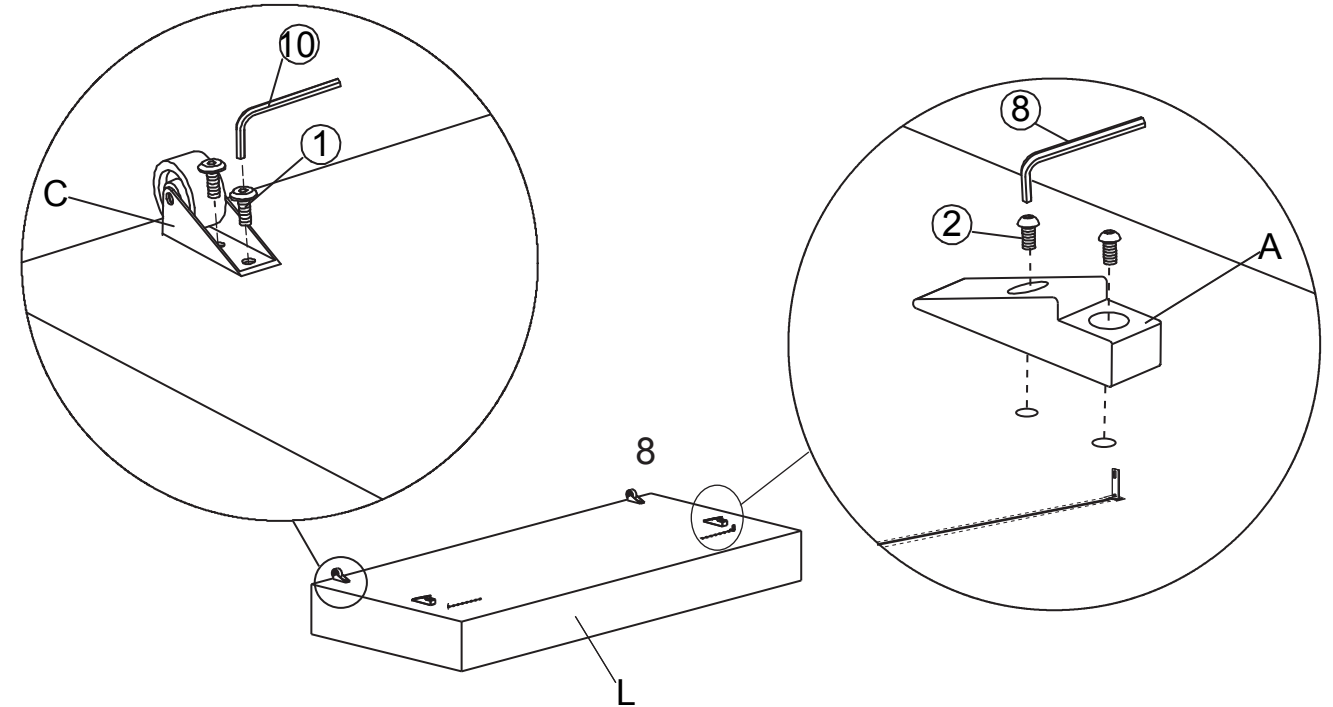

069330  
CASSIUS EXCESS LOUNGER

Betræk til puderne vil du finde, når du åbner lynlåsen under sædet.  
 The cover for the cushions you will find, when you open the zipper under the seat.  
 Den Kissenbezug finden Sie indem Sie den Reißverschluss unter dem Sitz öffnen.  
 Vous trouverez la housse pour les coussins en ouvrant la fermeture sous le siège.  
 De hoes voor de kussens vindt u onder het zitgedeelte na het openen van de rits.  
 靠枕外套放在坐垫里面，取出时请拉开坐垫底布拉链。  
 Чехлы для подушек Вы найдете под сиденьем дивана, расстегнув «молнию».

2.54CM=1US INCH

1

SIDDE-SITZEN-SIT-ASSISE

2

7

SOVE-SCHLAFEN-SLEEP-DORMIR

8

MAGASIN-BETTKASTEN-BEDDINGBOX  
-COFFRE DE LITEPIE