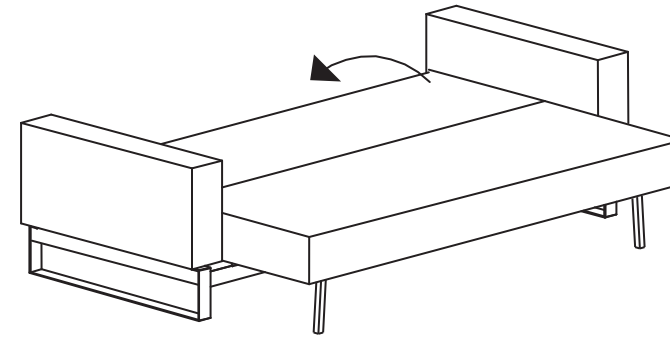

069330  
CASSIUS EXCESS LOUNGER

Betræk til puderne vil du finde, når du åbner lynlåsen under sædet.  
 The cover for the cushions you will find, when you open the zipper under the seat.  
 Den Kissenbezug finden Sie indem Sie den Reißverschluss unter dem Sitz öffnen.  
 Vous trouverez la housse pour les coussins en ouvrant la fermeture sous le siège.  
 De hoes voor de kussens vindt u onder het zitgedeelte na het openen van de rits.  
 靠枕外套放在坐垫里面，取出时请拉开坐垫底布拉链。  
 Чехлы для подушек Вы найдете под сиденьем дивана, расстегнув «молнию».

2.54CM=1US INCH

1

SIDDE-SITZEN-SIT-ASSISE

2

7

SOVE-SCHLAFEN-SLEEP-DORMIR

8

MAGASIN-BETTKASTEN-BEDDINGBOX  
-COFFRE DE LITEPIE