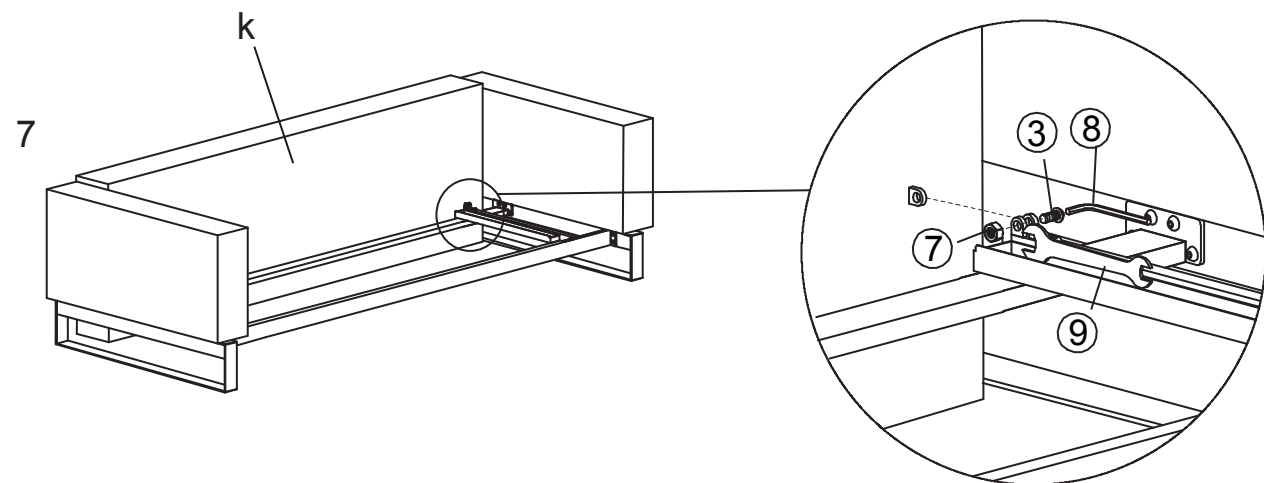

069330  
CASSIUS EXCESS LOUNGER

Betræk til puderne vil du finde, når du åbner lynlåsen under sædet.  
 The cover for the cushions you will find, when you open the zipper under the seat.  
 Den Kissenbezug finden Sie indem Sie den Reißverschluss unter dem Sitz öffnen.  
 Vous trouverez la housse pour les coussins en ouvrant la fermeture sous le siège.  
 De hoes voor de kussens vindt u onder het zitgedeelte na het openen van de rits.  
 靠枕外套放在坐垫里面，取出时请拉开坐垫底布拉链。  
 Чехлы для подушек Вы найдете под сиденьем дивана, расстегнув «молнию».

2.54CM=1US INCH

1

SIDDE-SITZEN-SIT-ASSISE

2

7

SOVE-SCHLAFEN-SLEEP-DORMIR

8

MAGASIN-BETTKASTEN-BEDDINGBOX  
-COFFRE DE LITEPIE