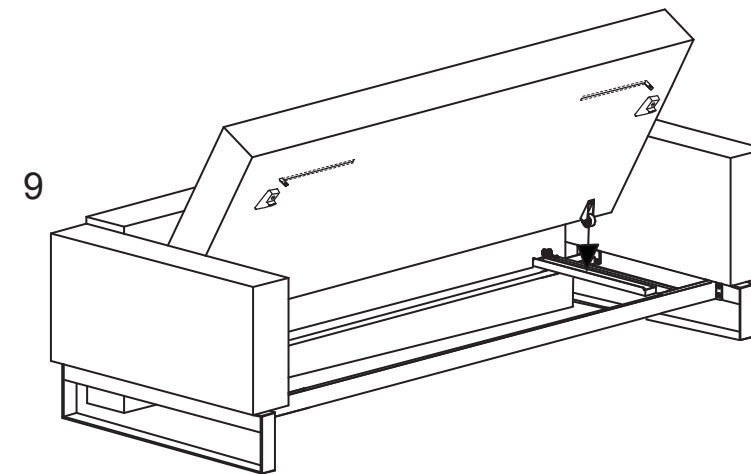

069330  
CASSIUS EXCESS LOUNGER

Betræk til puderne vil du finde, når du åbner lynlåsen under sædet.  
 The cover for the cushions you will find, when you open the zipper under the seat.  
 Den Kissenbezug finden Sie indem Sie den Reißverschluss unter dem Sitz öffnen.  
 Vous trouverez la housse pour les coussins en ouvrant la fermeture sous le siège.  
 De hoes voor de kussens vindt u onder het zitgedeelte na het openen van de rits.  
 靠枕外套放在坐垫里面，取出时请拉开坐垫底布拉链。  
 Чехлы для подушек Вы найдете под сиденьем дивана, расстегнув «молнию».

2.54CM=1US INCH

1

SIDDE-SITZEN-SIT-ASSISE

2

7

SOVE-SCHLAFEN-SLEEP-DORMIR

8

MAGASIN-BETTKASTEN-BEDDINGBOX  
-COFFRE DE LITEPIE