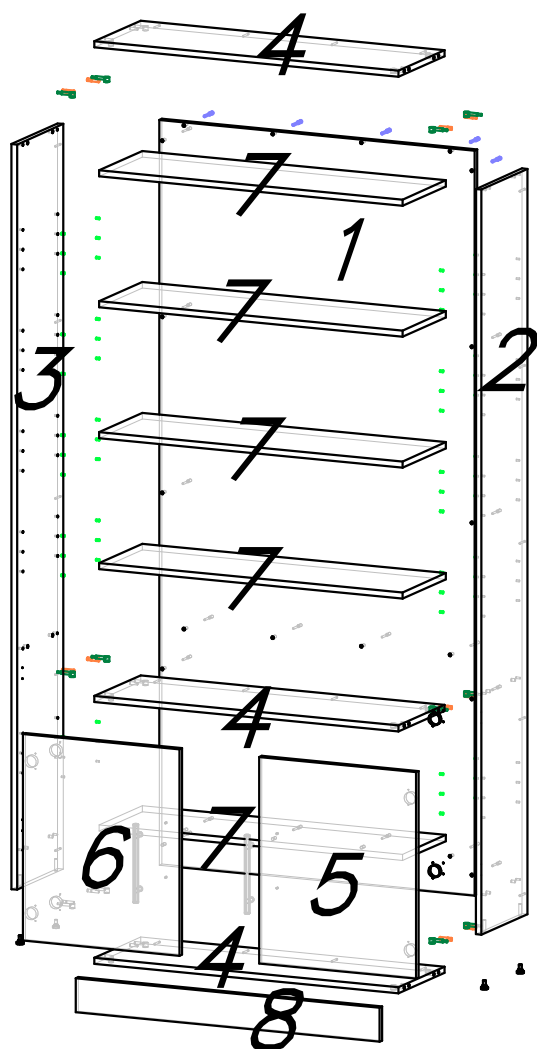

ELEMENT 12

	Désignation	12A35100	12B42100	12C50100	12D60100
	Tourillon 8x35				14
	Poignée RE-10-160				2
	Charnière à frein de course				4
	Pied de réglage M6				7
	Ferrure d'assemblage excentrique				14
	Support étagère D5				20
	Vis à bois 4x16				16
	Vis 7x50				24
	Vis à bois 4x25				4
	Masques autocollants				25
	Capuchon d'excentrique				15
	Clé de montage				1

Les références de chiffres sur les pièces correspondent à la séquence du montage.

Faites rentrer tiroirs dans le caisson de l'élément